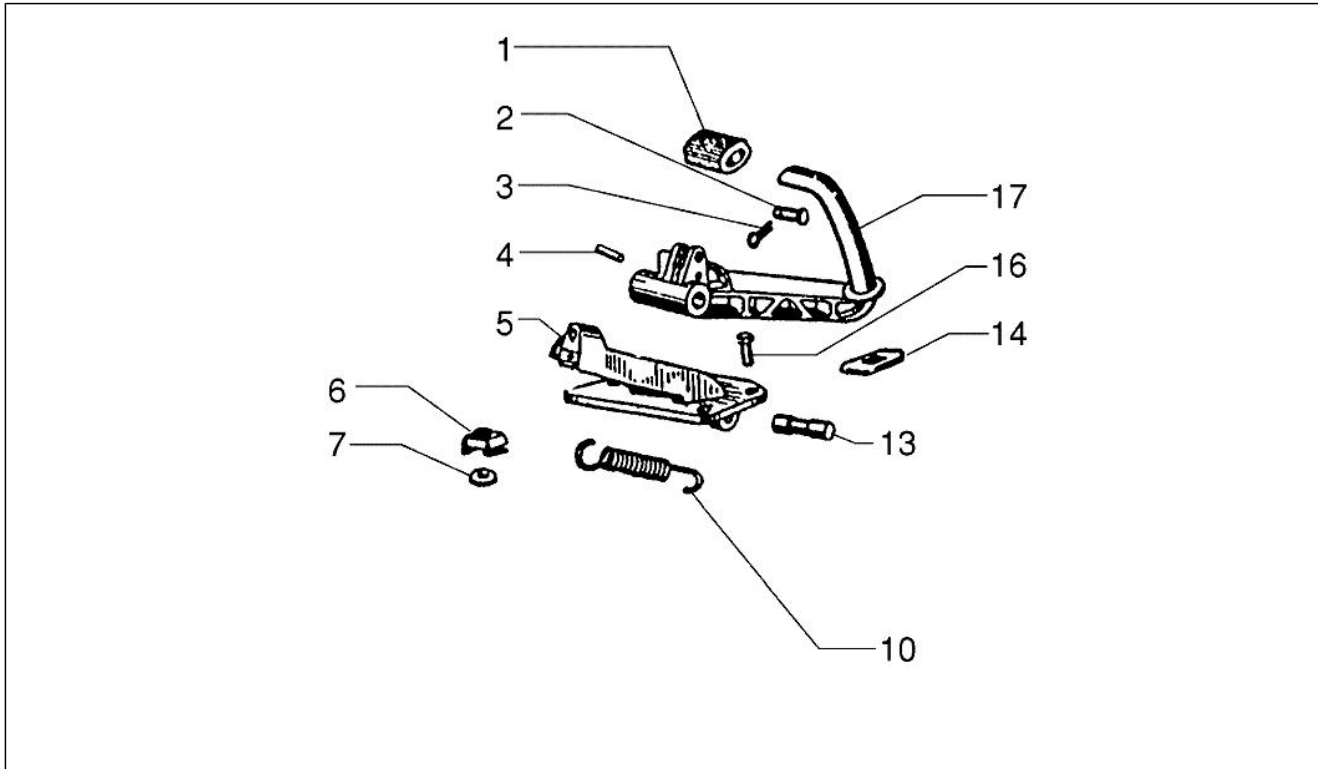

Groep	Remsysteem - Transmissiekabels
Code	05.05
Beschrijving	Pedalen - Hendels
Revisie	1

Pos.	Code	Beschrijving	Aant.	Varianten
1	266299	Bescherming	1	
2	071165	Pin	1	
3	012761	Split pin	1	
4	008818	Con. pin	1	
5	1384746	Pedal bracket	1	
6	182872	Moer	1	
7	003056	Vlakke rondel 6,4x12x1	11	
10	070994	Return spring	1	
13	183124	Pin	1	
14	194380	Pakking	1	
16	031091	Zeskantbout M6x22	2	
17	182049	Remhendel	1