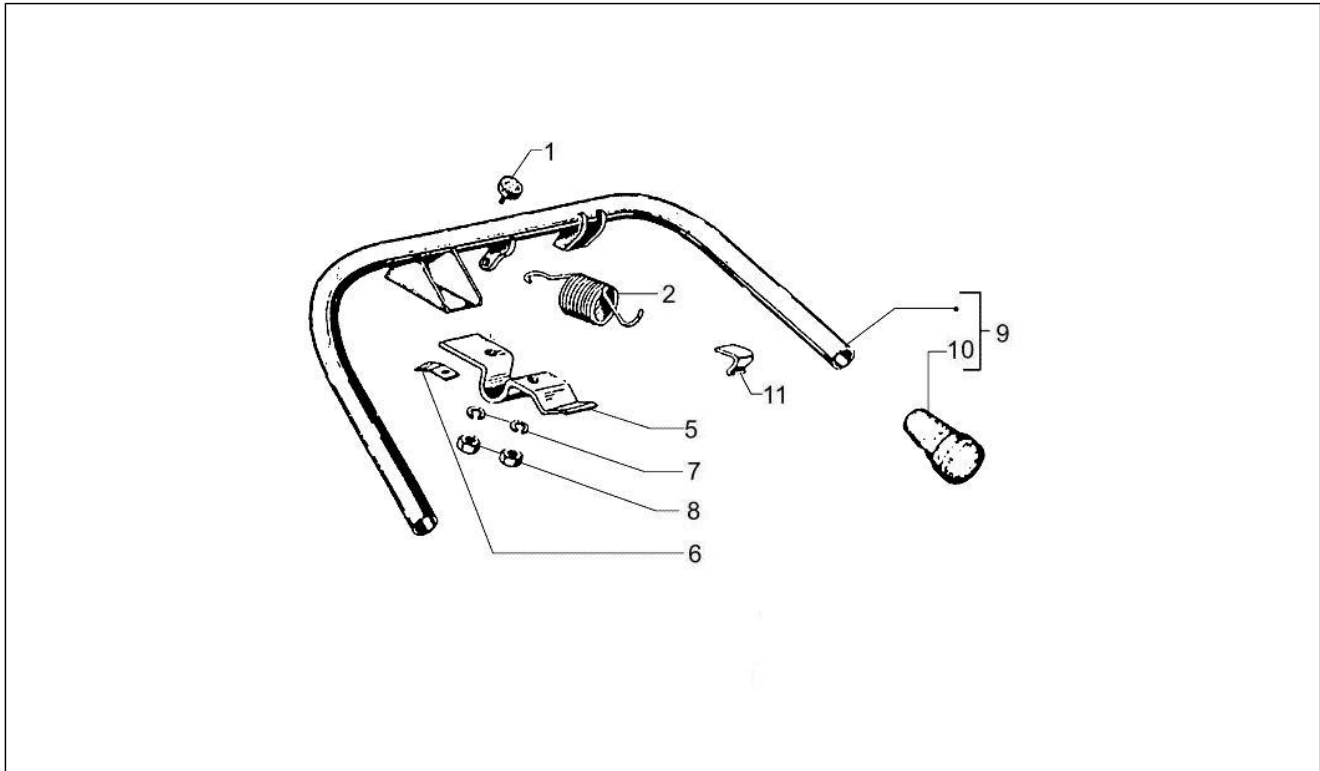

Groep	Chassis - Kunststof delen - Carrosserie
Code	02.25
Beschrijving	Standaard/s
Revisie	1

Pos.	Code	Beschrijving	Aant.	Varianten
1	174773	Buffer	1	
2	176444	Veer	2	
5	176168	Bracket	1	
5	258733	Bracket	1	
6	258555	Plaatje	2	
7	016406	Spring washer 5,3x7,9x1,1 6,4x11,8x1	4	
8	219277	Moer	4	
9	1761606	Standaard	1	
10	176166	Twee schoentjes standaard	2	
11	077252	Plaatje	2	
11	667782	SPRING HOOK PLATE	2