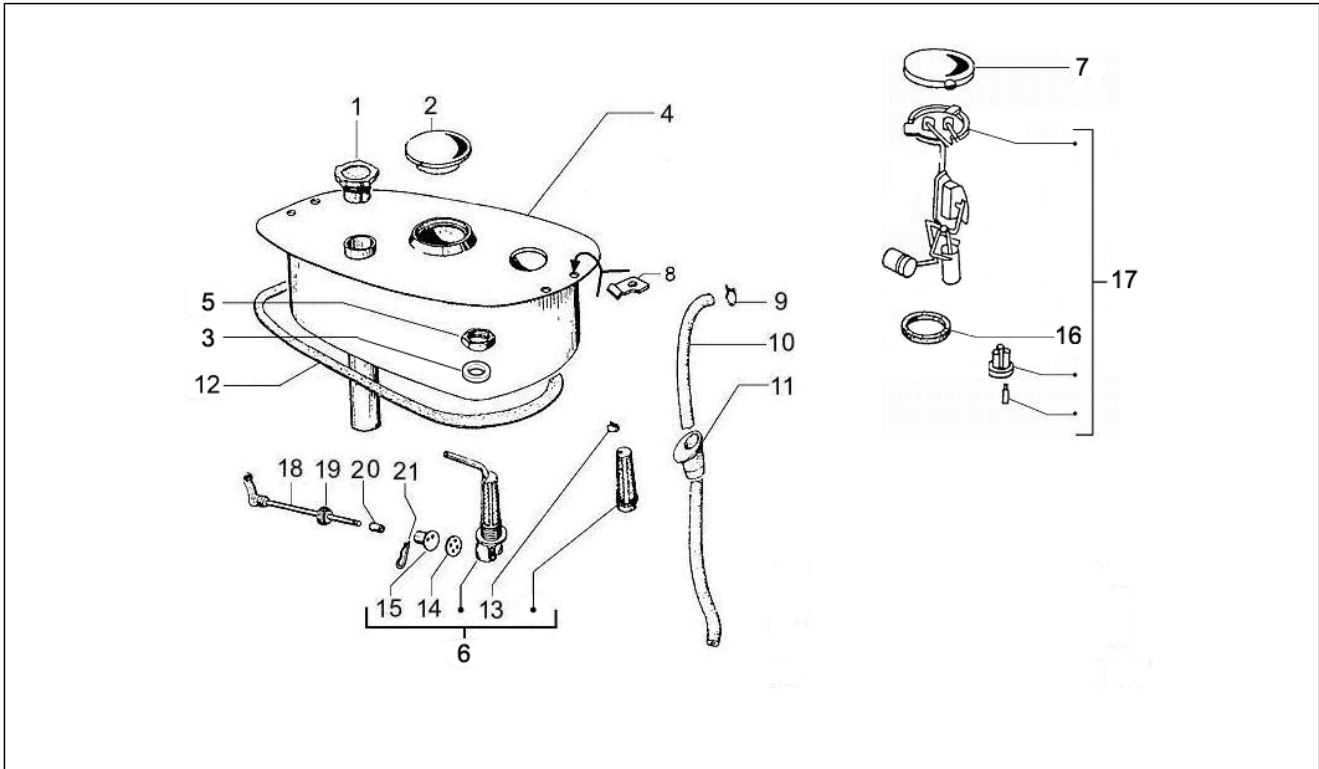

Groep	Chassis - Kunststof delen - Carrosserie
Code	02.47
Beschrijving	Brandstoftank
Revisie	1

Pos.	Code	Beschrijving	Aant.	Varianten
1	102585	Oil ins.pl.	1	
2	575825	Tankdop	1	
3	139933	Pakking beker bezinkvat tank	1	
4	2283725	Tank	1	
5	138935	Moer	1	
6	217872	Kraan	1	
7	219002	Bedekking	1	
8	230365	Plaatje	1	
9	CM002910	Klemmetje	1	
10	146504	Buis	1	
11	084262	Grommet for fuel line	1	
12	159804	Pakking	1	
13	175330	Klemmetje	1	
14	414779	Pakking	1	
15	046168	Bedekking	1	
16	228354	Pakking	1	
17	228090	Fuel level gauge	1	
18	217871	Staaaf	1	
19	194631	Pakking	1	
20	083139	Buisje	1	
21	015467	Veertje	1