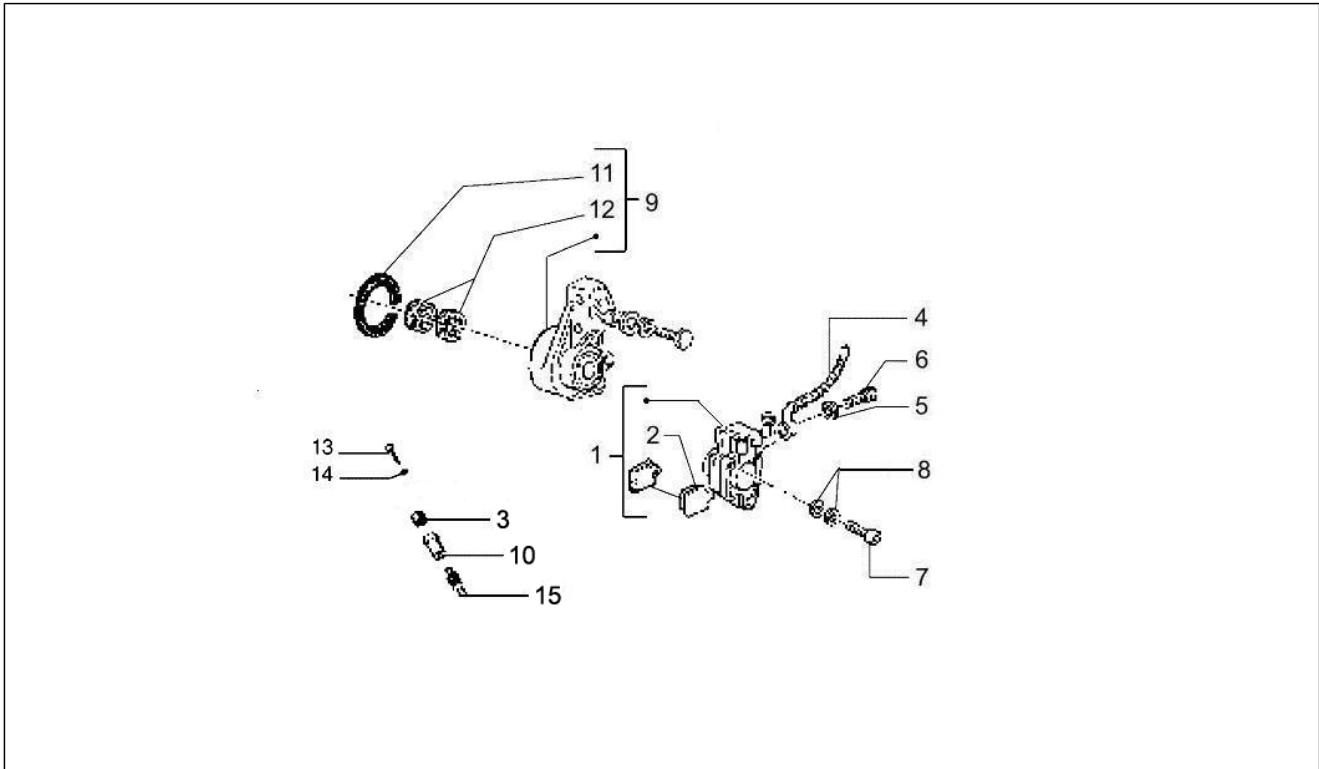

Groep	Remsysteem - Transmissiekabels
Code	05.01
Beschrijving	Remleidingen - Remzadel
Revisie	1

Pos.	Code	Beschrijving	Aant.	Varianten
1	56220R	Tang van de voorrem	1	
1	58573R	Pinza idraulica freno ant.	1	
2	647157	Brake pads kit (GRIMECA)	1	
2	647176	Coppia pasticche freno	1	
3	266841	Buffer	1	
4	563806	Buis	1	
5	127927	Pakking	2	
6	265451	Bout olieleiding M10x18	1	
7	597150	Bout	2	
8	709047	Spring washer 5,3x7,9x1,1	2	
9	5638045	Steun	1	
10	564053	Steun	1	
11	177494	Ring	1	
12	177436	Drawn cap	2	
13	031057	Bout	3	
14	006975	Sluitring Ø5,3xØ10x0,5	1	
15	177508	Pinion	1