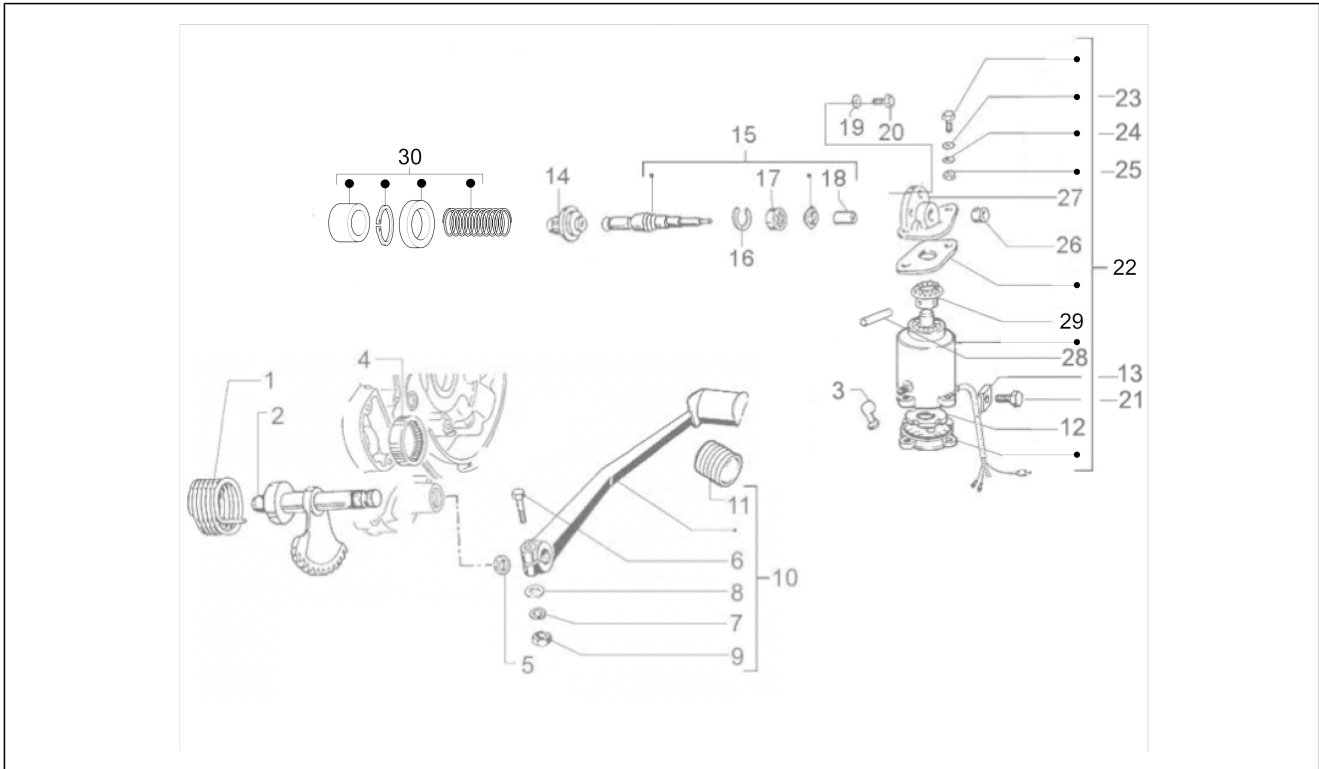

Groep	Motor
Code	01.20
Beschrijving	Starten - Elektrisch starten
Revisie	1

Pos.	Code	Beschrijving	Aant.	Varianten
28	240997	Plug	1	
29	179521	Rondsel	1	
30	249482	Set small items	1