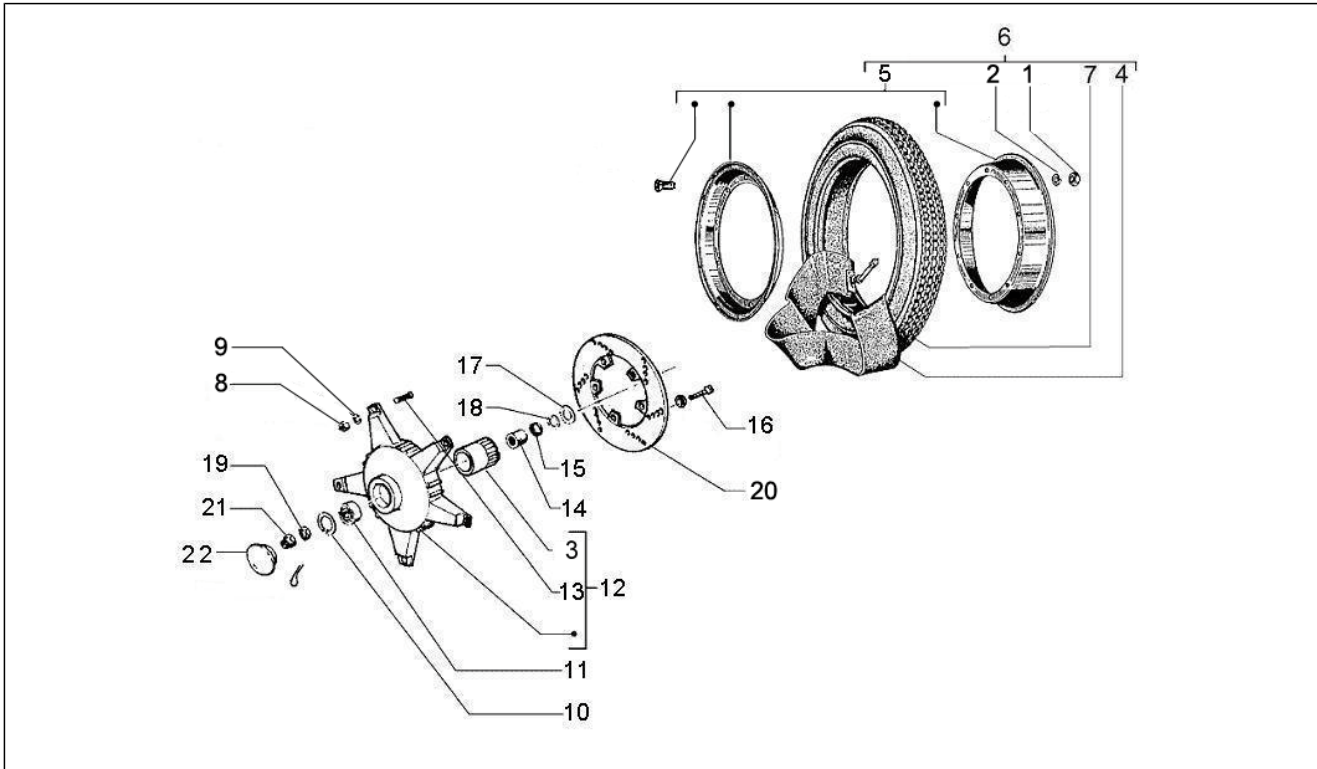

Groep	Ophanging - Wielen
Code	04.11
Beschrijving	Voorwiel
Revisie	1

Pos.	Code	Beschrijving	Aant.	Varianten
1	020108	Moer M8x6,5	5	
2	016408	Elastische sluitring 13,75x8,15x4,5	5	
3	563873	Kroon	1	
4	650028M	Binnenband 3,50 x 10''	1	
5	0846315	Complete velg	1	
6	597452	WHEEL	1	
7	597453	Band 3,5x10" Michelin	1	
8	020008	Moer M8	5	
9	667059	Spring washer 5,3x7,9x1,1	5	
10	006635	Elastische ring	1	
11	177610	Lager	1	
12	563762	Trommel rem	1	
13	229796	Stiftbout	5	
14	177442	Rolhuls	1	
15	177443	Dichtingsring	1	
16	271147	Bolbout met binnenzeskant M6x20	5	
17	177414	Rondel	1	
18	006422	Ring	1	
19	021114	Moer	1	
20	56395R	Remschijf	1	
21	177609	Schroefasmoer	1	
22	197983	Dop	1