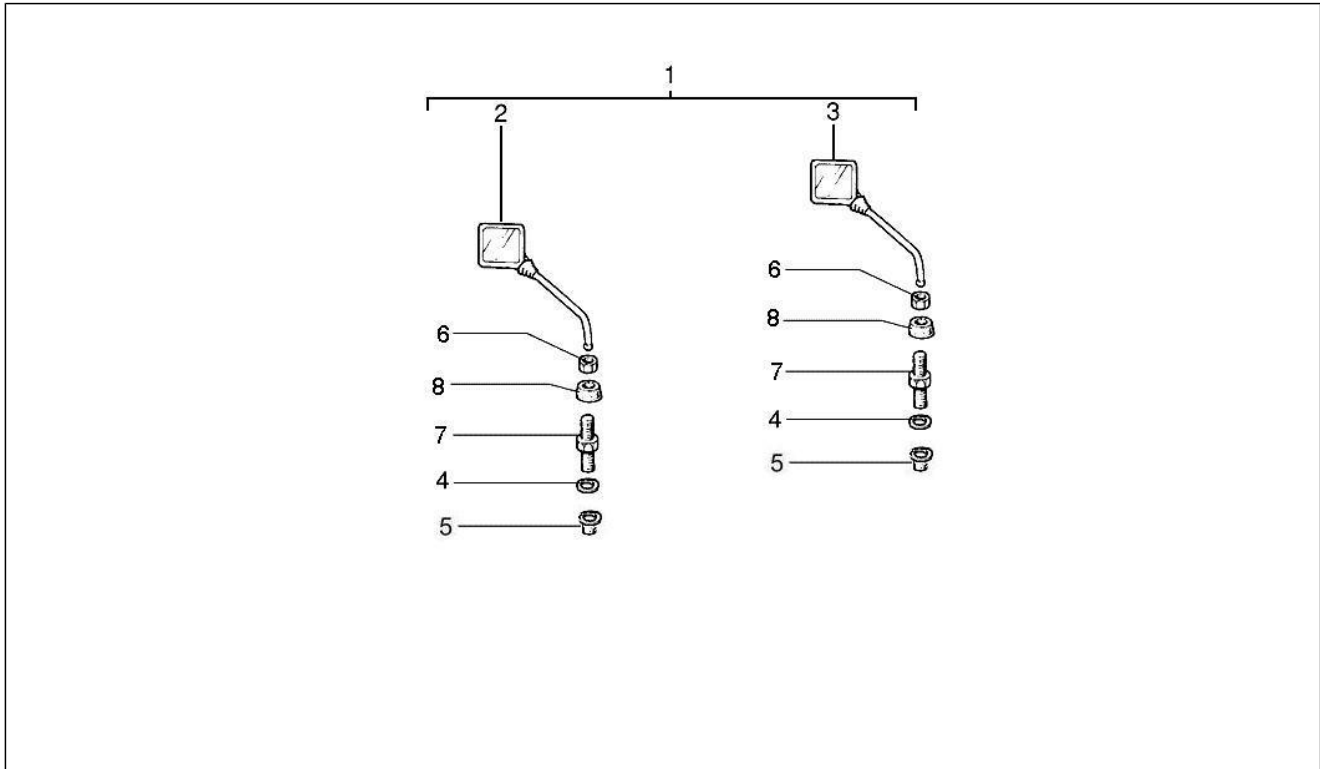

Groep	Chassis - Kunststof delen - Carrosserie
Code	02.45
Beschrijving	Achteruitkijkspiegel/s
Revisie	1

Pos.	Code	Beschrijving	Aant.	Varianten
1	CM028003	Coppia specchi retrovisori (FIEM)	1	
2	CM028001	Specchio retrovisore SX (Fiem)	1	
3	CM028002	Specchio retrovisore DX (Fiem)	1	
4	007609	Rondel	2	
5	125998	Cap	2	
6	227673	Moer	2	
7	622391	Steun	2	
8	622427	Pakking	2