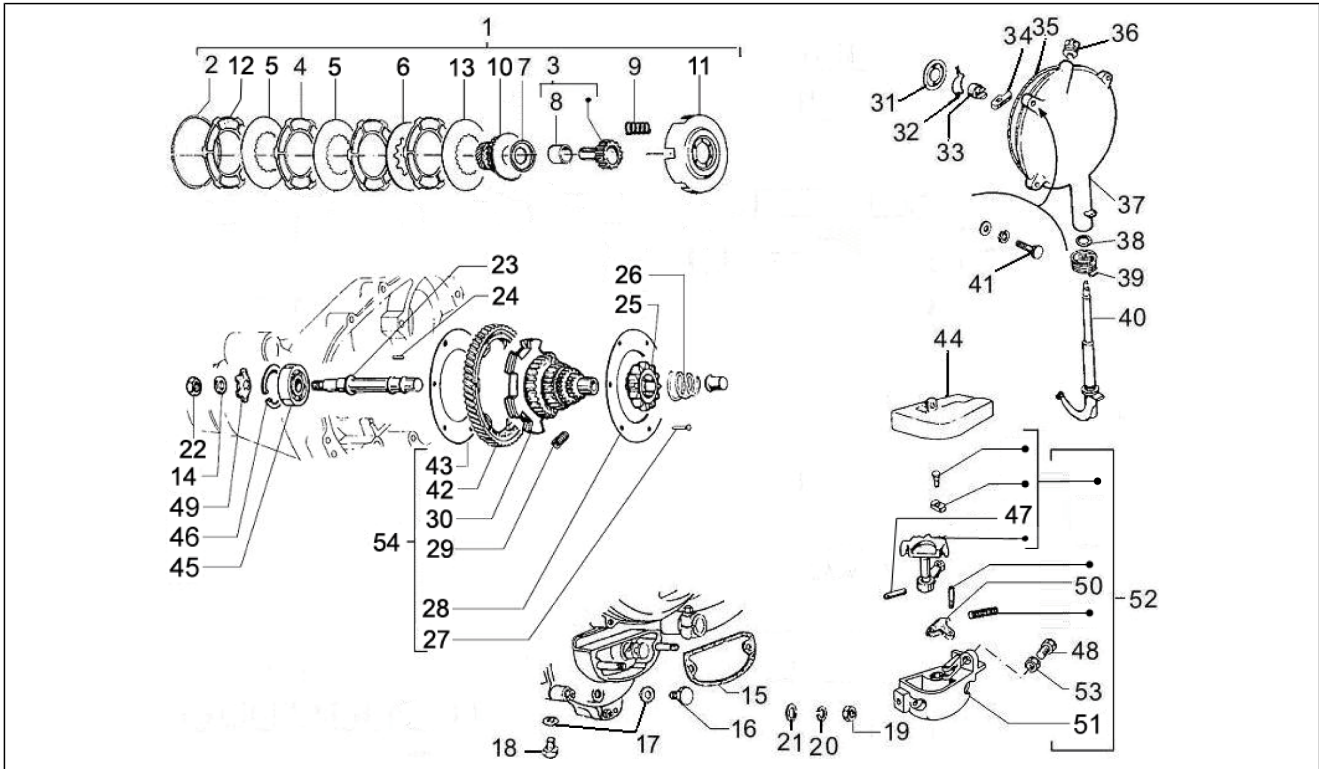

Groep	Motor
Code	01.31
Beschrijving	Onderdelen van de versnelling
Revisie	1

Pos.	Code	Beschrijving	Aant.	Varianten
29	078853	Veer	6	
30	2362224	Not available	1	
31	215809	Schijf	1	
32	014457	Ring	1	
33	0898582	Pin	1	
34	083806	Hendeltje	1	
35	017781	OR Rubber for clutch cover	1	
36	0193014	Breather	1	
37	1139954	Deksel van de koppeling	1	
38	006708	Pakking	1	
39	046740	Veer	1	
40	0979844	Hendel	1	
41	018639	Zeskantbout M6x20	3	
42	1748254	Ring gear	1	
42	1748256	Ring gear	1	
43	07737001	Ring	1	
44	138865	Bedekking	1	
45	030209	Kogellager	1	
46	006642	Seegerring	1	
47	013010	Plug	1	
48	090527	Bout	1	
49	016305	Rondel	1	
50	2854526	Beugel	1	
51	2854753	Steun	1	
52	1965856	Steun	1	
53	020105	Moer	1	
54	174735A	Spring gear	1