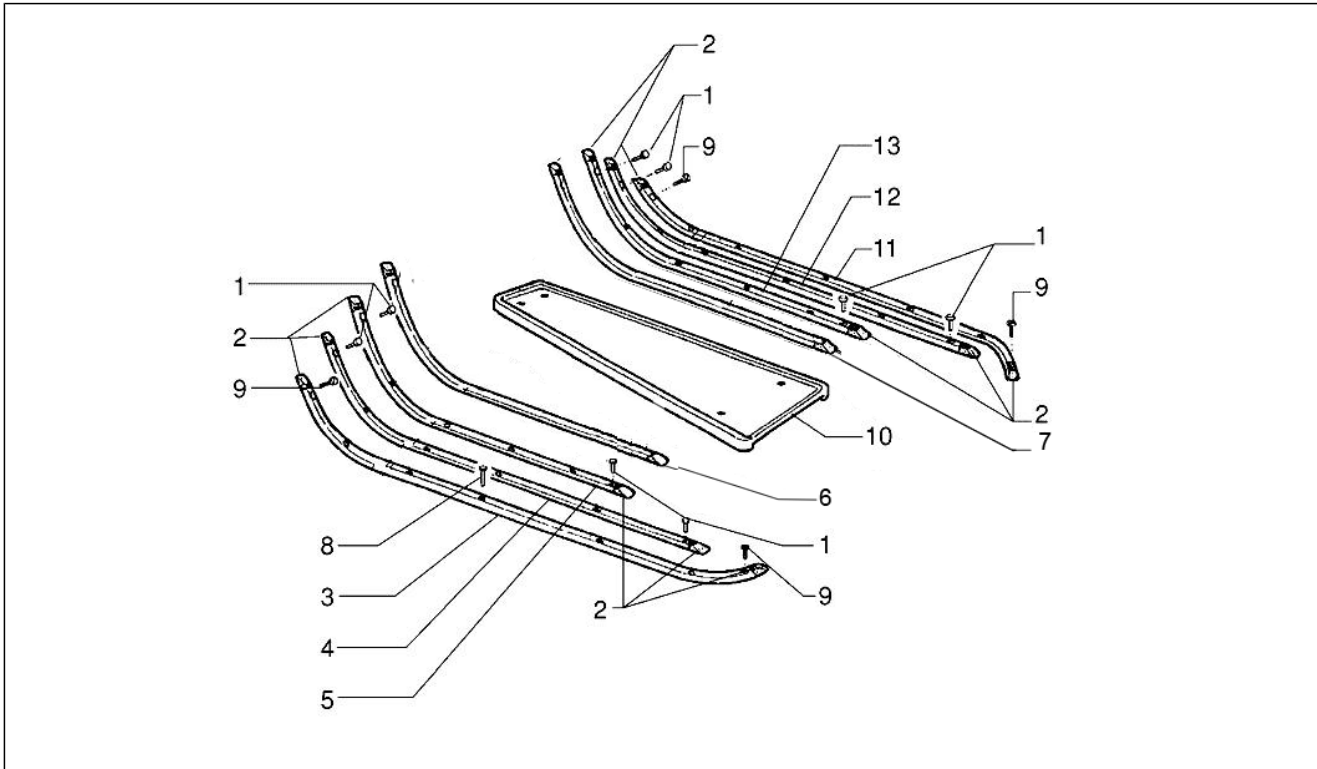

Groep	Chassis - Kunststof delen - Carrosserie
Code	02.31
Beschrijving	Centrale bedekking - Voetensteun
Revisie	1

Pos.	Code	Beschrijving	Aant.	Varianten
1	182144	Klinknagel	8	
2	182174	Terminal	12	
3	1797764	Lh stripe	1	
4	179778	Packing	1	
5	179780	Packing	1	
6	673199	Lh weather strip	1	
7	673200	Rh weather strip	1	
8	258826	Klinknagel	26	
9	182302	Klinknagel	4	
10	6732010090	Voetensteun	1	Kleur van het voertuig:Shiny Black[94] Kleur van het voertuig: White[544] Kleur van het voertuig:Midnight Blue[222/A] Kleur van het voertuig:Grigio Argo[770/B] Kleur van het voertuig:ROSSO DRAGON[894] Kleur van het voertuig:Shiny Black[94] Kleur van het voertuig: White[544] Kleur van het voertuig: White[544] Versione:150° Anniversary[150°] Kleur van het voertuig:Midnight Blue[222/A] Kleur van het voertuig:Azzurro mediterraneo[244/A] Kleur van het voertuig:ROSSO DRAGON[894]
11	1797754	Rh stripe	1	
12	179777	Packing	1	
13	179779	Packing	1