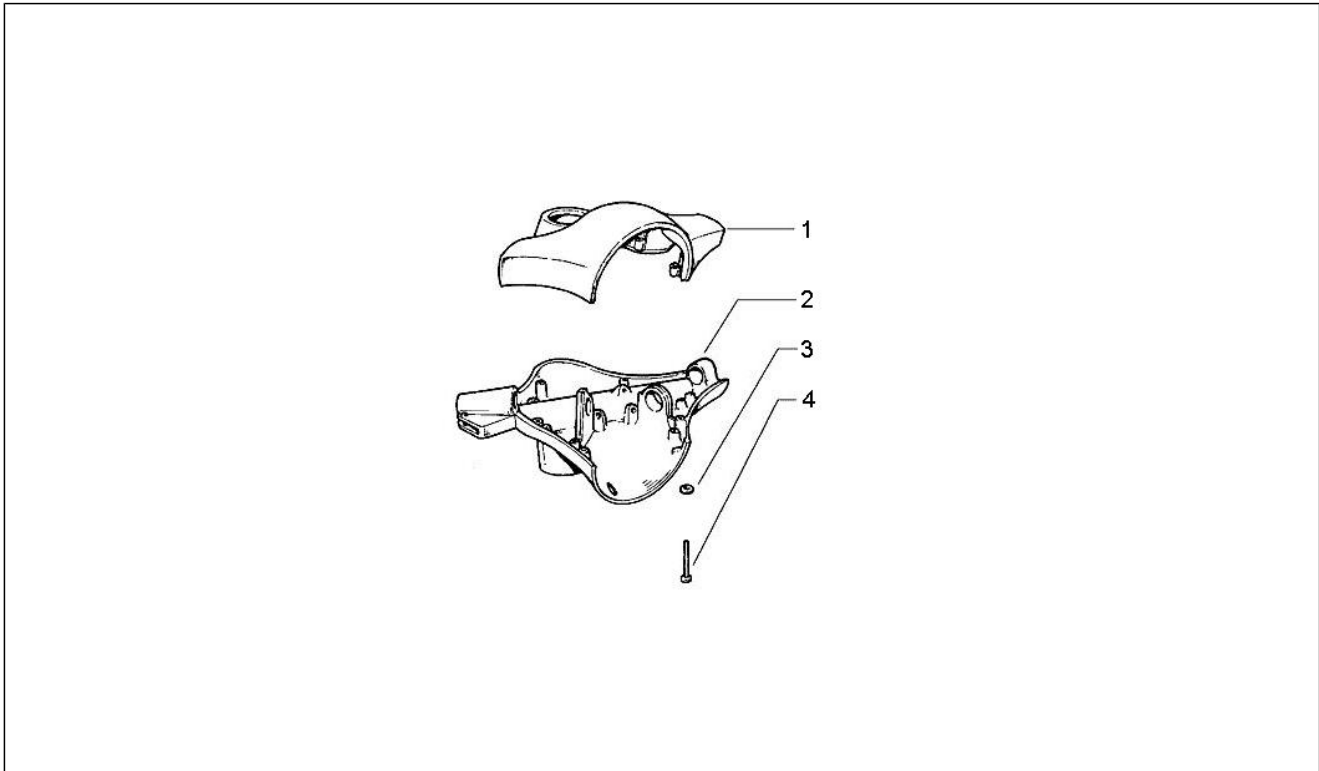

Groep	Stuur
Code	03.01
Beschrijving	Stuurkappen
Revisie	1

Pos.	Code	Beschrijving	Aant.	Varianten
1	6224306	Stuurbedekking	1	
2	5637895	Stuurbedekking ond.	1	
3	003055	Plain washer 5,4x10x0,8	4	
4	015835	Bout	4