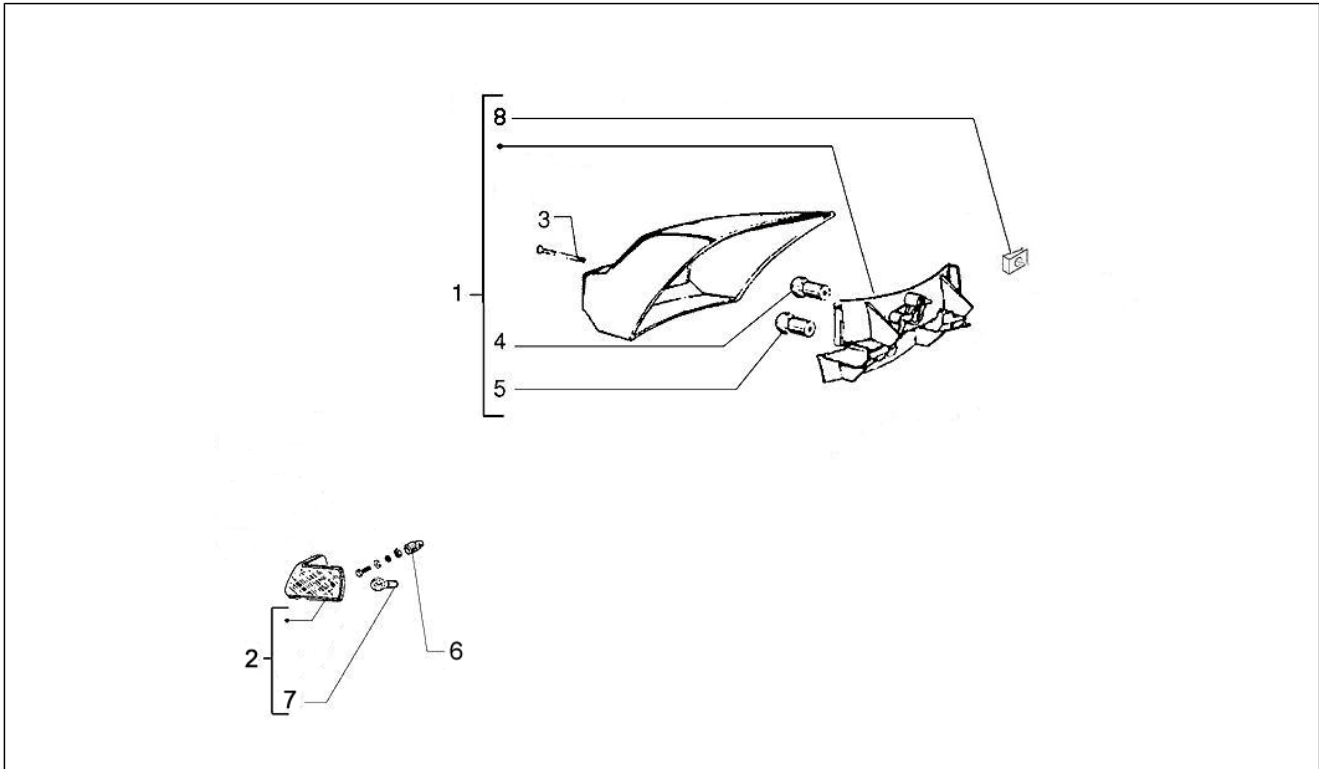

Groep	Elektrische installatie
Code	06.04
Beschrijving	Achterlichten - Richtingaanwijzers
Revisie	1

Pos.	Code	Beschrijving	Aant.	Varianten
1	58269R	Achterlicht	1	
2	638763	Turn sig. lamp	1	
2	638764	Turn sig. lamp	1	
3	015994	Bolbout 3,5x19*	2	
4	181746	Lamp 12V-10W	1	
5	181747	Bulb 12v-5w	1	
6	230320	Kapje	2	
7	584004	Lamp	1	
8	254485	Spring plate M6	1