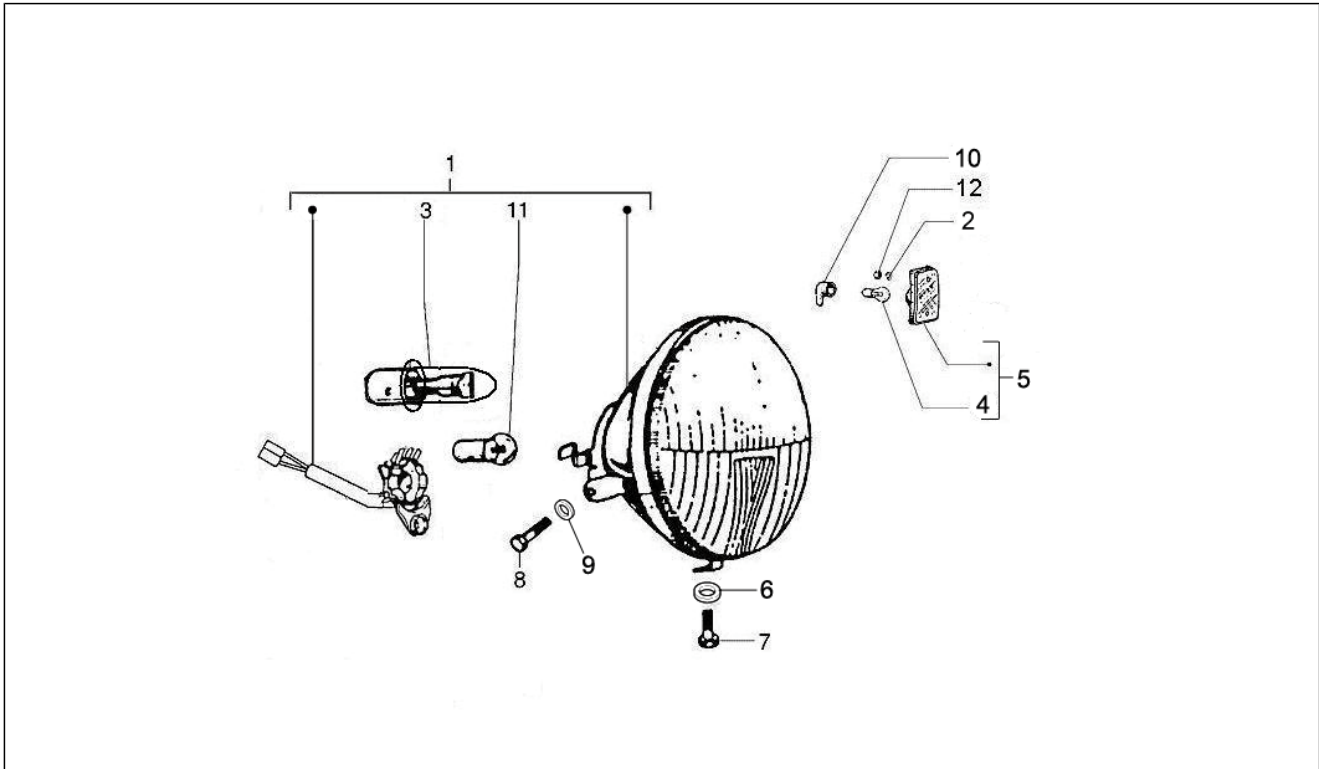

Groep	Elektrische installatie
Code	06.03
Beschrijving	Voorlichten - Richtingaanwijzers
Revisie	1

Pos.	Code	Beschrijving	Aant.	Varianten
1	582946	Headlamp	1	
1	583542	Headlamp	1	
2	003054	Washer 4,3x8x0,5	4	
3	231215	Lamp HS1 35+35W 12V	1	
4	584004	Lamp	2	
5	638761	Turn sig. lamp	1	
5	638762	Turn sig. lamp	1	
6	013763	Vlakke rondel 4,2x12x1	1	
7	031027	Bout	1	
8	015585	Mann. bout M5x12	2	
9	012532	Washer	1	
10	182599	Kapje	2	
11	292022	Lamp 12V-5W	1	
12	020104	Moer M4	4