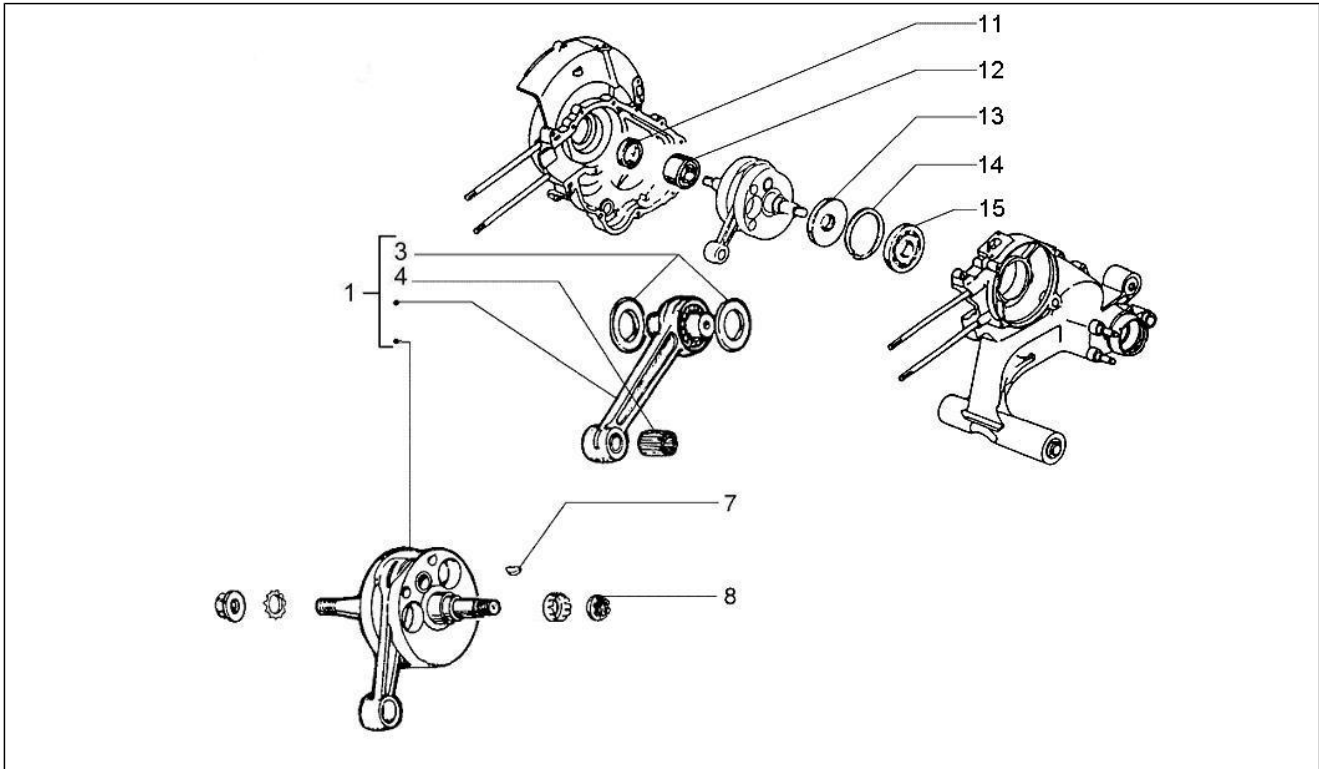

Groep	Motor
Code	01.06
Beschrijving	Krukas
Revisie	1

Pos.	Code	Beschrijving	Aant.	Varianten
1	1331545	Drijfjas	1	
3	0586524	Rondel	2	
4	500541	Rollenkooi	1	
4	500542	Rollenkooi	1	
4	500543	Rollenkooi	1	
4	500544	Rollenkooi	1	
7	000097	Sluitwig	1	
8	487724	Moer	1	
11	431121	Ring	1	
12	133068	Lager	1	
13	B015668	Dichtingsring	1	
14	006662	Elastische ring	1	
15	097804	Lager 25x62x12	1