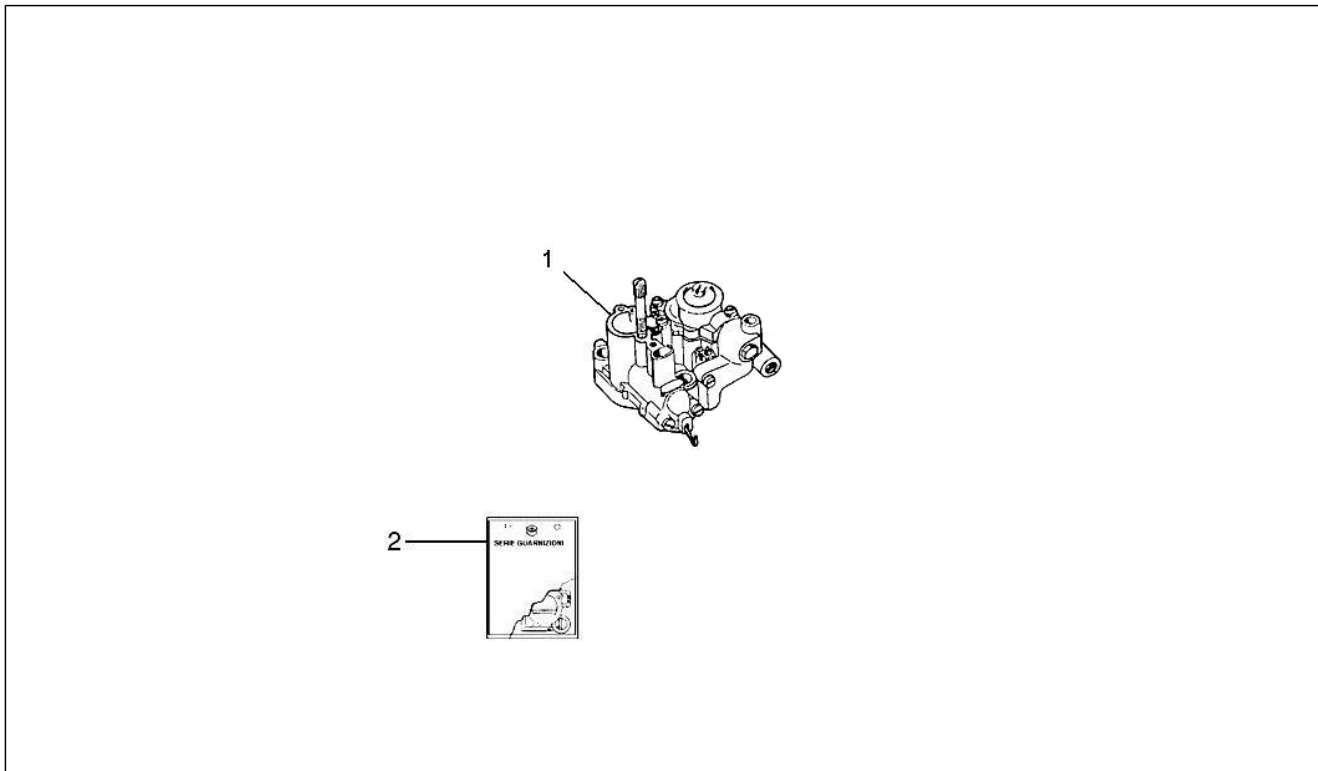

Groep	Motor
Code	01.39
Beschrijving	Complete carburator - Toevoeraansluiting
Revisie	1

Pos.	Code	Beschrijving	Aant.	Varianten
1	239178	Carburator	1	
2	154792	Serie pakkingen carburator	1