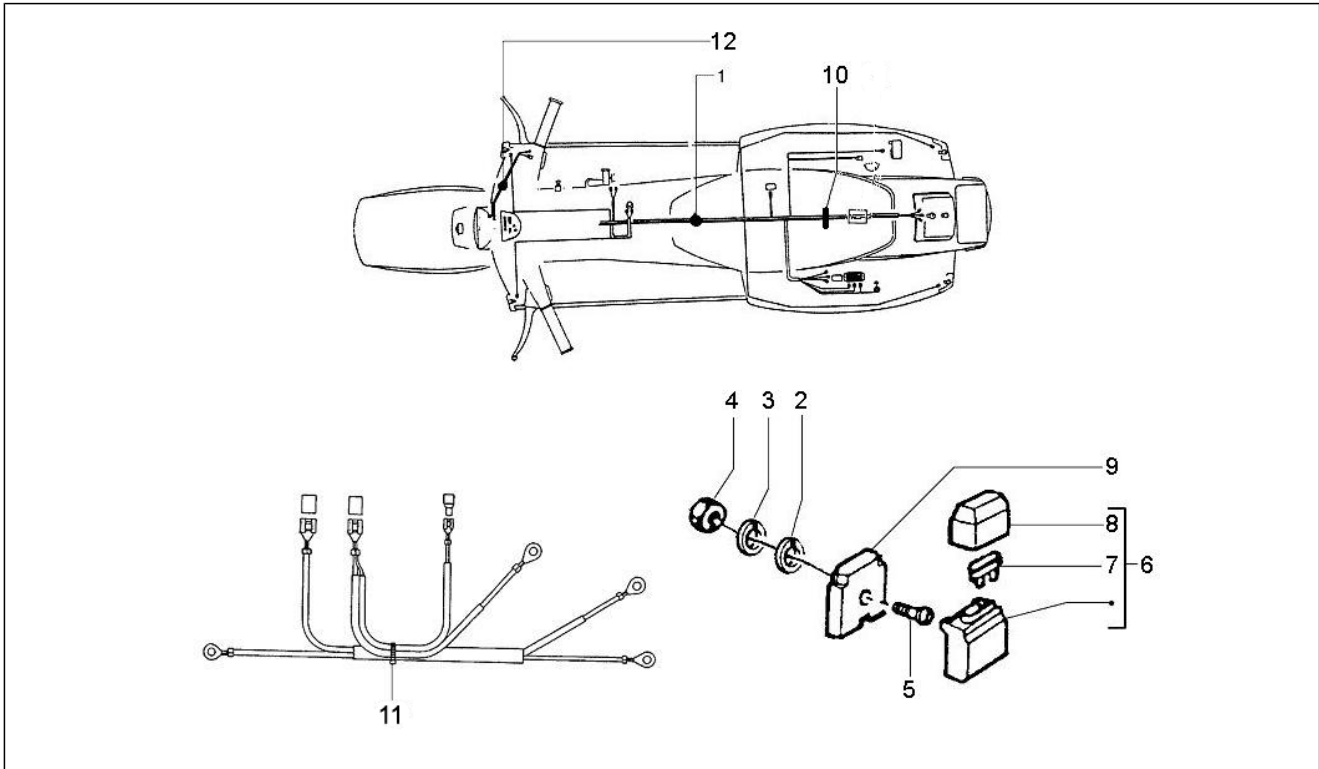

Groep	Elektrische installatie
Code	06.08
Beschrijving	Voornaamste kabelgroep
Revisie	1

Pos.	Code	Beschrijving	Aant.	Varianten
1	580347	Frame harness	1	
2	012554	Sluitring 3.2x5.7x0.9	1	
3	013782	Vlakke rondel	1	
4	020003	Moer m3	1	
5	031088	Vite M6x16	4	
6	290402	Fuse holder	1	
7	252945	Zekering 7,5A	1	
8	290404	Bedekking	1	
9	290405	Bracket	1	
10	145298	Cable tie L=180mm	2	
11	218820	Engine cable harness	1	
12	580617	Gr. cavetti pulsante stop	1