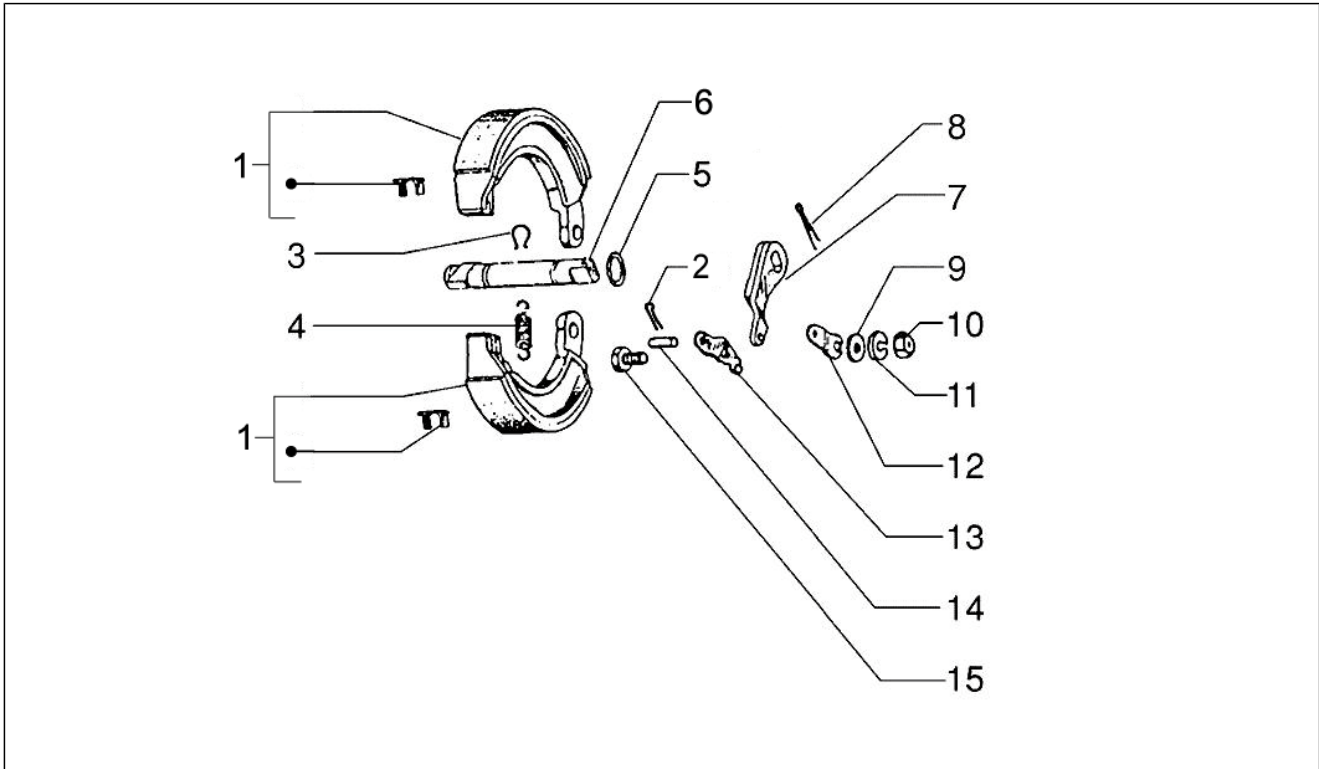

Groep	Motor
Code	01.35
Beschrijving	Achterrem - Remklauwen
Revisie	1

Pos.	Code	Beschrijving	Aant.	Varianten
1	647377	Rear brake jaws	2	
2	012761	Split pin	1	
3	000061	Ring	2	
4	078522	Veer	1	
5	006714	O-ring	2	
6	0971815	Shaft	1	
7	1001014	Hendeltje	1	
8	003208	Split pin	1	
9	012539	Sluitring	1	
10	015317	Moer	1	
11	013940	Rondel	1	
12	042047	Plaat	1	
13	094779	Plaatje	1	
14	090306	Pin	1	
15	015510	Schroefbout	1