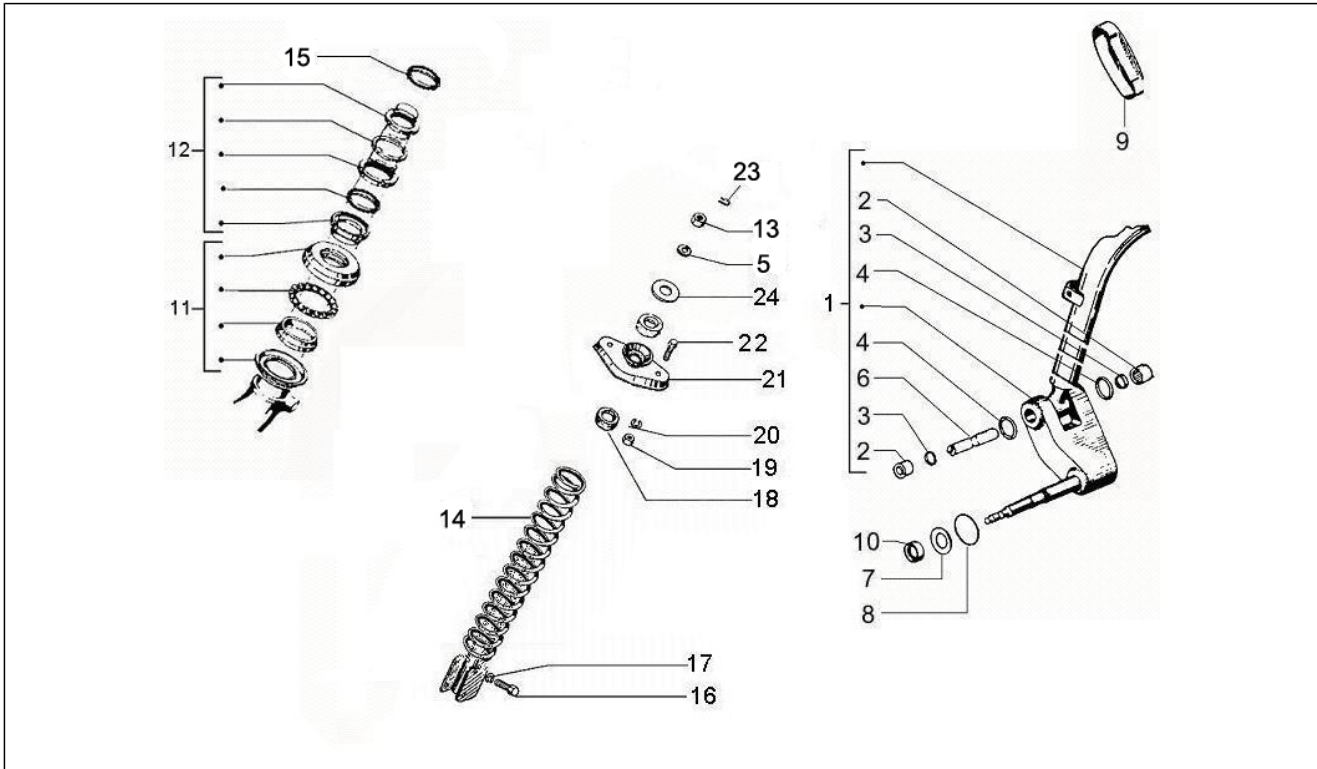

Groep	Ophanging - Wielen
Code	04.07
Beschrijving	Componenti della forcella (Mingxing)
Revisie	1

Pos.	Code	Beschrijving	Aant.	Varianten
1	5640715	Stuurbuis	1	
2	198513	Drawn cap	2	
3	119219	Dichtingsring	2	
4	006731	Pakking	2	
5	667058	Spring washer 5,3x7,9x1,1	1	
6	177451	Zuigerpen	1	
7	177445	Rondel	1	
8	177408	OR-ring	1	
9	564222	Bedekking	1	
10	177521	Ring	1	
11	650075	Koppelschotel onderaan	1	
12	650693	Koppelschotel bovenaan	1	
13	021210	Moer	1	
14	58570R	Schokdemper voor.cpl.	1	
15	0037514	Rondella dello sterzo	1	
16	149104	Binnenzeskantbout M8x40	2	
17	709047	Spring washer 5,3x7,9x1,1	2	
18	174085	Buffer	2	
19	020108	Moer M8x6,5	2	
20	016408	Elastische sluitring 13,75x8,15x4,5	2	
21	174806	Plaat	1	
22	031119	Zeskantbout M8x22	2	
23	012789	Splitpen	1	
24	174088	Rondel	1