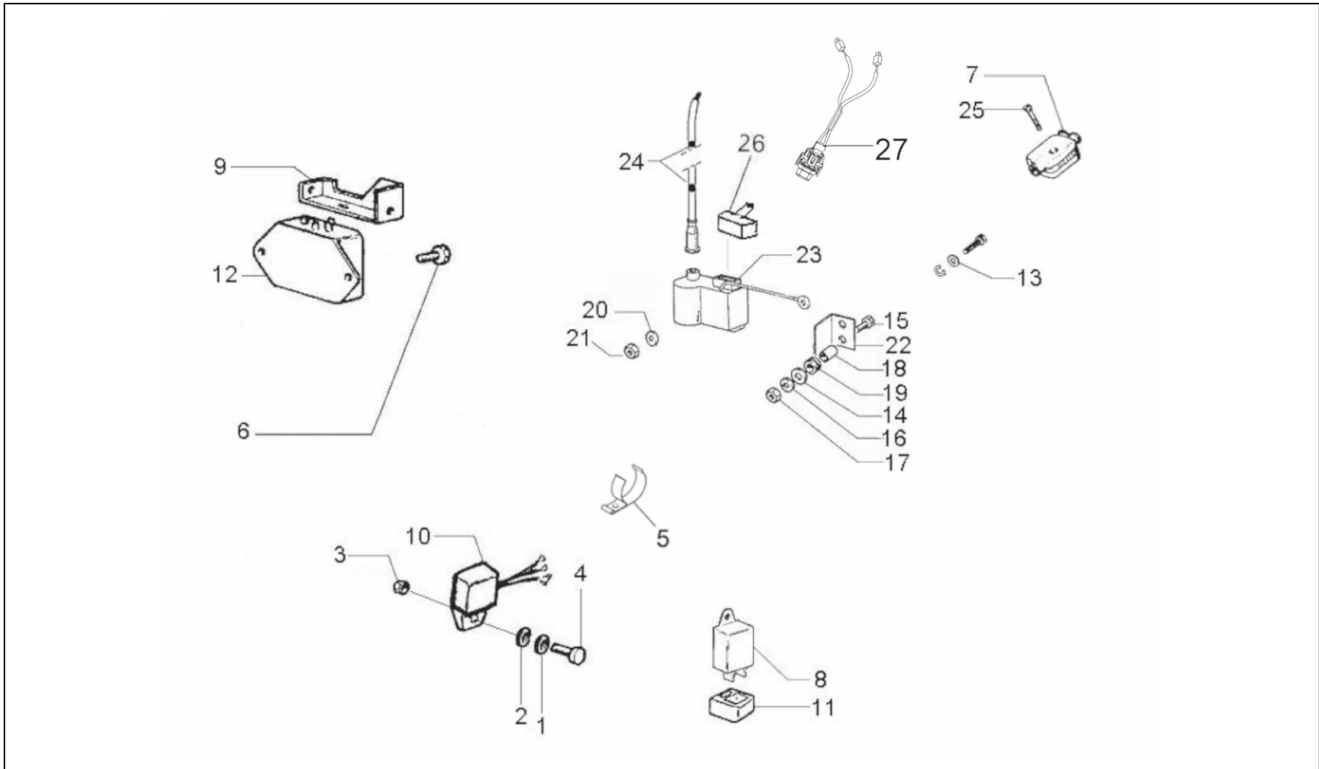

Groep	Elektrische installatie
Code	06.06
Beschrijving	Spanningsregelaar - Elektronische besturingseenheden - HS-bobine
Revisie	1

Pos.	Code	Beschrijving	Aant.	Varianten
1	003056	Vlakte rondel 6,4x12x1	1	
2	016406	Spring washer 5,3x7,9x1,1 6,4x11,8x1	1	
3	020106	Moer M6	1	
4	031088	Vite M6x16	1	
5	232661	Veertje	1	
6	008375	Bout M6x14	2	
7	179895	Bracket	1	
8	195703	Unit turn signal lamps	1	
9	195740	Bescherming	1	
10	233707	Device	1	
11	291017	Elast.houder	1	
12	2308245	Regulator	1	
13	003055	Plain washer 5,4x10x0,8	2	
14	006018	Rondel	4	
15	015597	Bout TBIC	2	
16	016405	Spring washer 5,3x7,9x1,1 8,5x5,1x1,5	2	
17	020005	Moer	2	
18	141589	Bush	2	
19	141590	Buffer	2	
20	016406	Spring washer 5,3x7,9x1,1 6,4x11,8x1	2	
21	020106	Moer M6	2	
22	179504	Beugel	1	
23	244128	Dispositivo accensione elettronica	1	
23	642443	Dispositivo accensione elettronica	1	
24	127966	Terminal	1	
25	015835	Bout	1	
25	643042	Zeskantbout	1	
26	179503	Cappuccio centralina elettronica	1