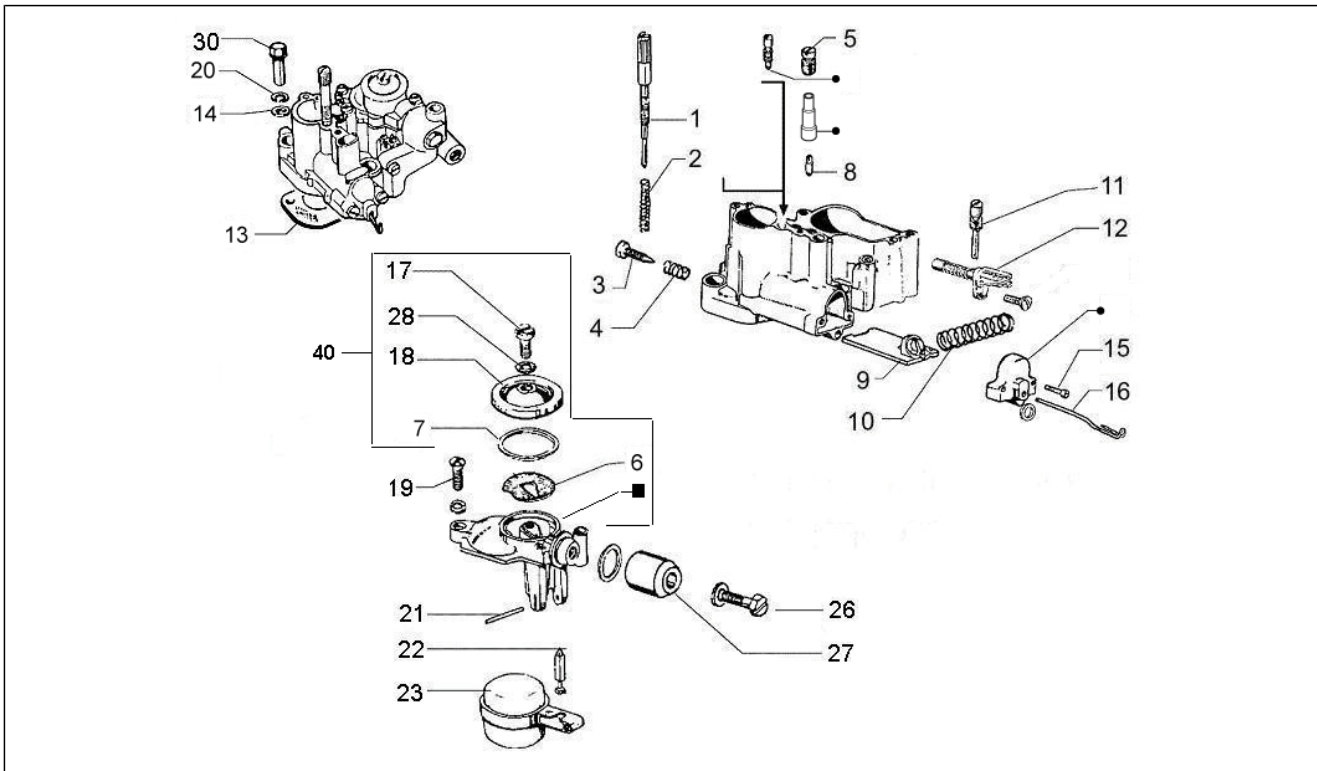

Groep	Motor
Code	01.40
Beschrijving	Onderdelen van de carburator
Revisie	1

Pos.	Code	Beschrijving	Aant.	Varianten
1	085299	Bout	1	
2	026018	Veer	1	
3	239089	Bout	1	
4	085285	Veer	1	
5	193870	Air vent	1	
6	082931	Benzinefilter	1	
7	154754	Serie pakkingen carburator	1	
8	086947	Maximum sproeier	1	
9	198970	Gasklep	1	
10	085304	Veer	1	
11	092712	Starter jet	1	
12	241089	Starter unit	1	
13	B013740	Pakking	1	
14	013762	Rondel	2	
15	018572	Schroefbout	2	
16	113010	Trekker	1	
17	AP8222645	Bevest.bout pipet	1	
18	082933	Dop	1	
19	092395	Bout	1	
20	016409	Rondel	2	
21	085291	Pin	1	
22	247652	Huls	1	
23	085293	Drijver	1	
26	AP8106795	Bout bevestiging pipet	1	
27	085295	Pipet	1	
28	242277	Pakking	1	
30	239265	Bout	2	
40	242275	Coperchio vaschetta compl.	1