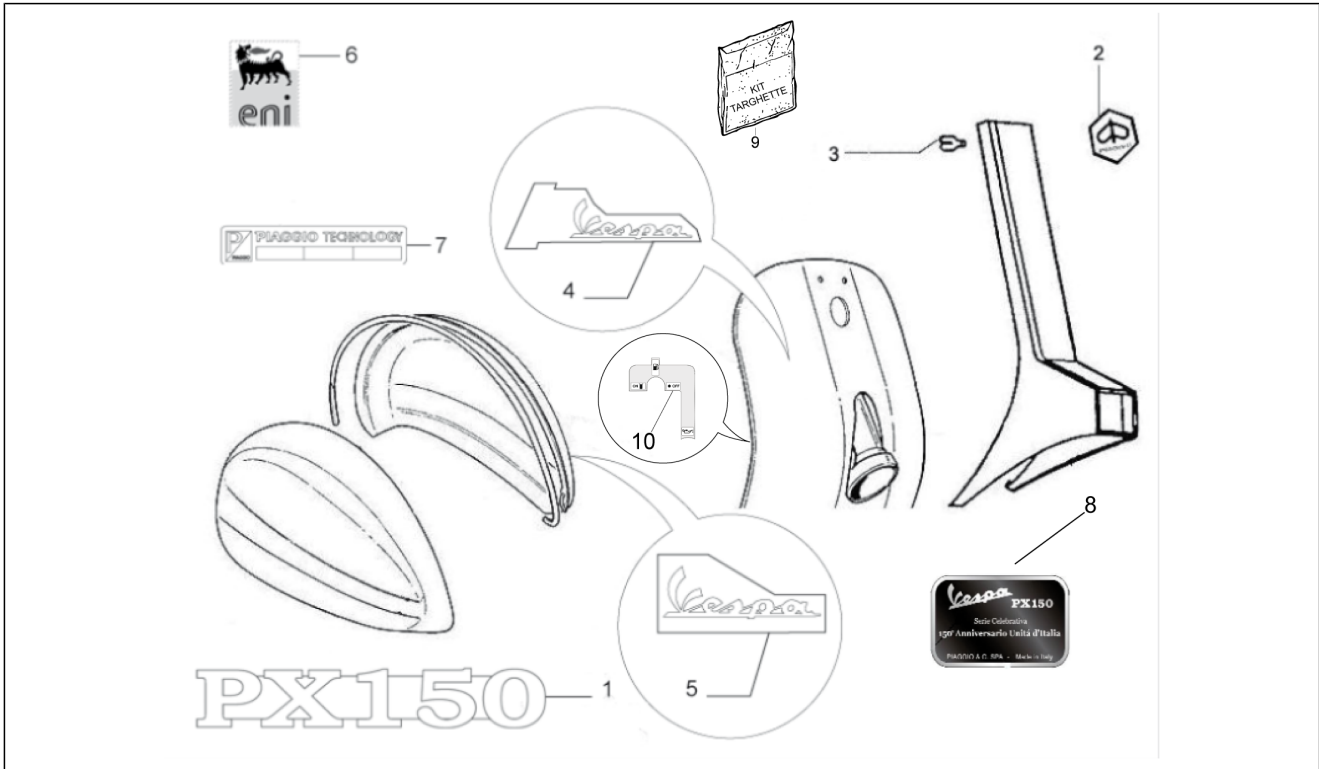

Groep	Chassis - Kunststof delen - Carrosserie
Code	02.38
Beschrijving	Plaatjes en sierstroken
Revisie	1

Pos.	Code	Beschrijving	Aant.	Varianten
1	673235	Targhetta "PX150"	1	
2	576464	Shield "Piaggio"	1	
3	199190	Tassello ad espansione	1	
4	57356R	Targhetta frontale "Vespa"	1	
5	57357R	Targhetta laterale "Vespa"	1	
6	895839	Targhetta "Eni"	2	
7	672200	Name plate "Piaggio Technology"	1	
8	673925	Targhetta celebrativa 150°	1	
9	673920	Trimmings kit 150°	1	
10	67436800A1	FUEK COCK STICKER	1