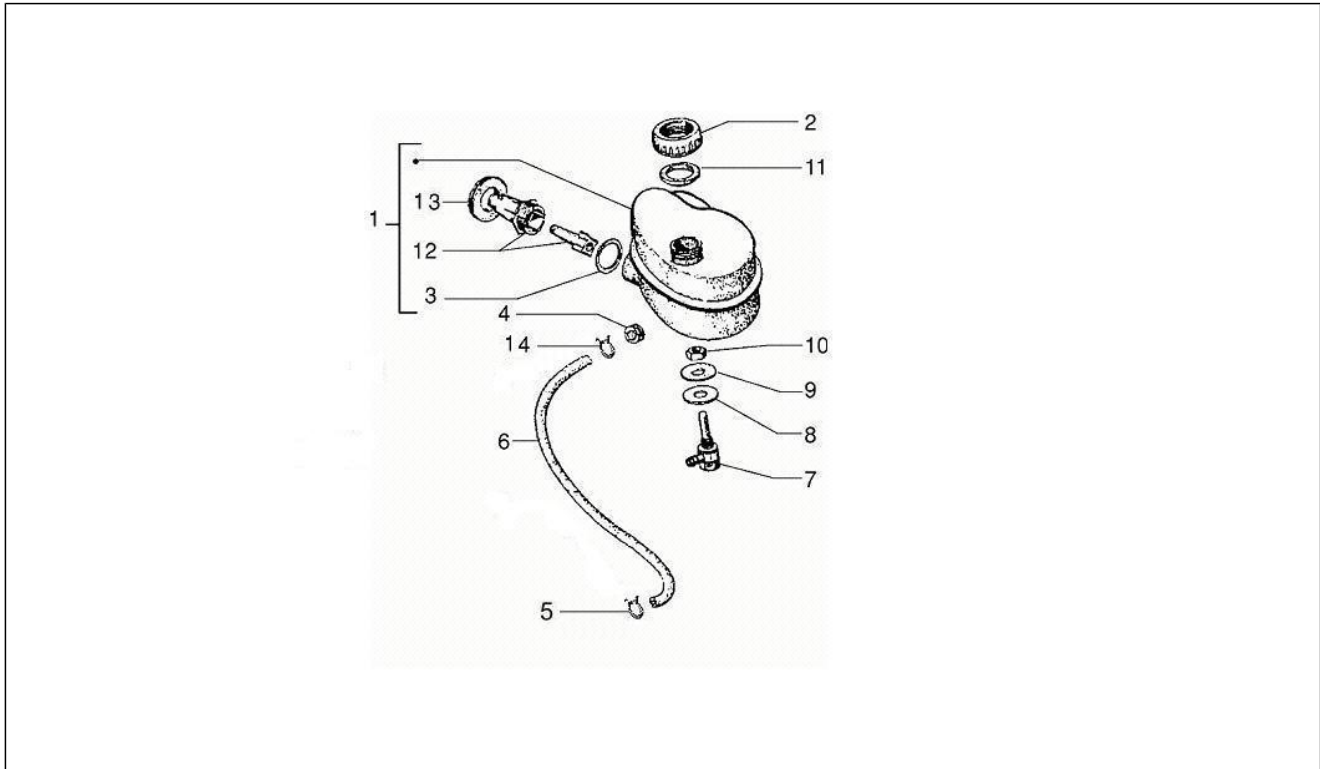

Groep	Chassis - Kunststof delen - Carrosserie
Code	02.52
Beschrijving	Oliereservoir
Revisie	1

Pos.	Code	Beschrijving	Aant.	Varianten
1	623139	Olietank	1	
2	156490	Moer	1	
3	102587	Pakking	1	
4	015478	Kabelwartel	1	
5	CM002904	Klembandje buis	1	
6	CM002311	Olieleiding	1	
7	156038	Verbinding	1	
8	245451	Rondel	1	
9	296172	Pakking	1	
10	021210	Moer	1	
11	156491	Pakking	1	
12	623140	Bicchiere spia olio	1	
13	102586	Pakking	1	
14	CM002904	Klembandje buis	1