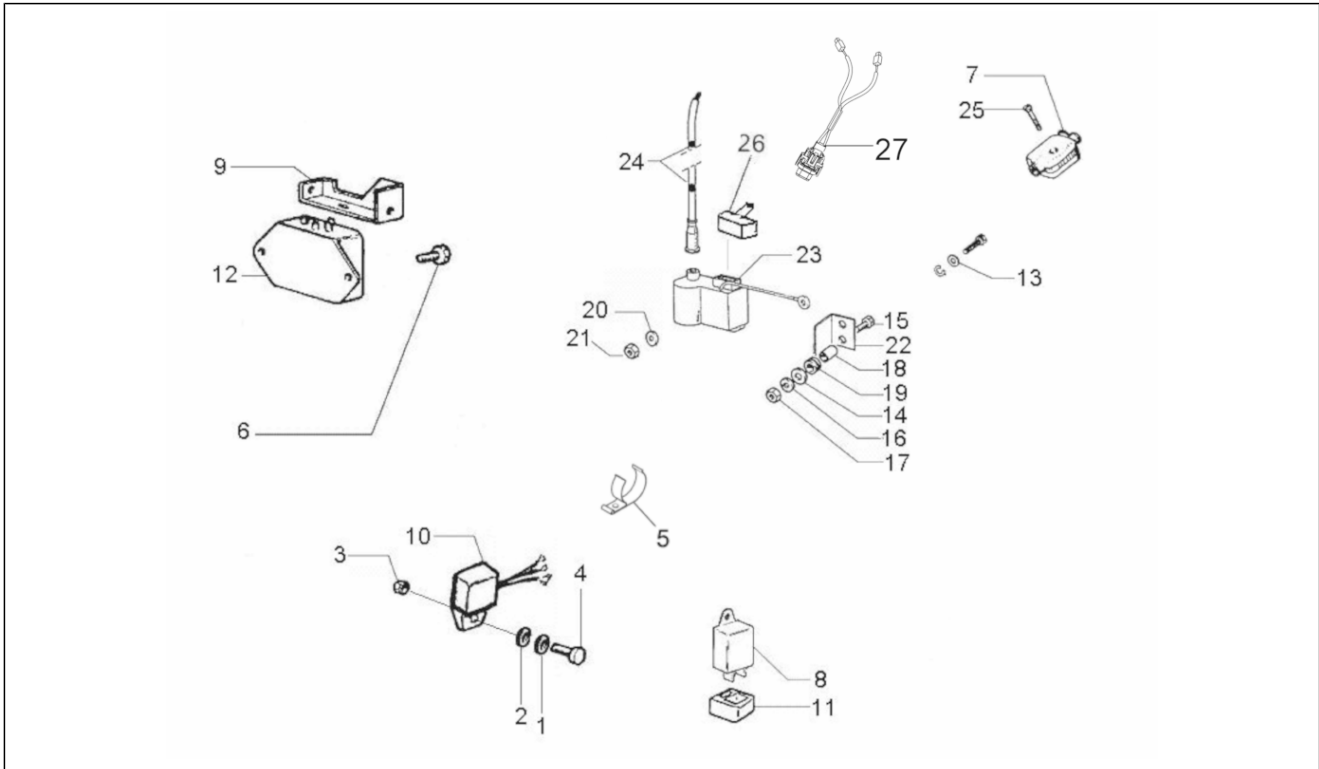

Groep	Elektrische installatie
Code	06.06
Beschrijving	Spanningsregelaar - Elektronische besturingseenheden - HS-bobine
Revisie	1

Pos.	Code	Beschrijving	Aant.	Varianten
27	642460	Engine cable harness	1