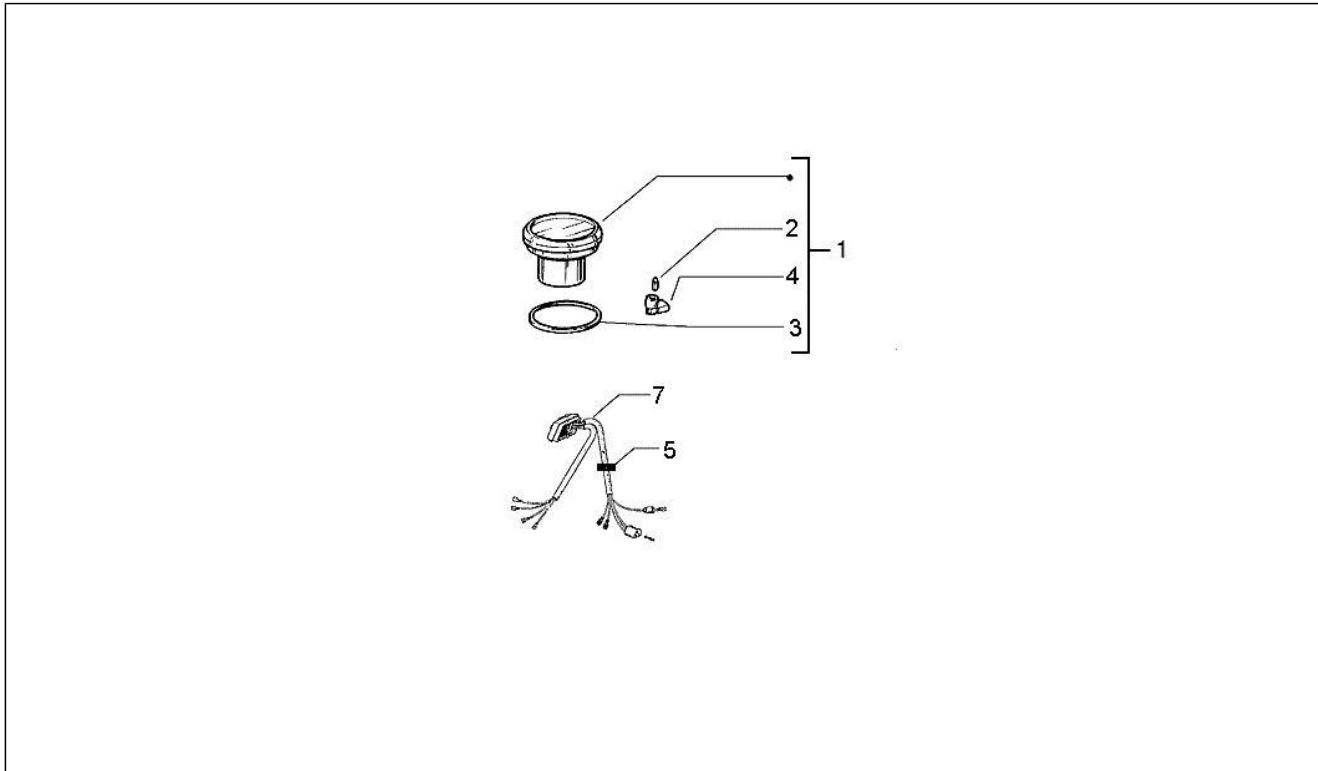

Groep	Stuur
Code	03.02
Beschrijving	Instrumentengroep - Cruscotto
Revisie	1

Pos.	Code	Beschrijving	Aant.	Varianten
1	583074	Speed.kms	1	
2	164634	Lampada 12v-1.2w	5	
3	179230	Pakking	1	
4	214191	Lamphouder	5	
5	145298	Cable tie L=180mm	1	
7	582964	Cable harness	1