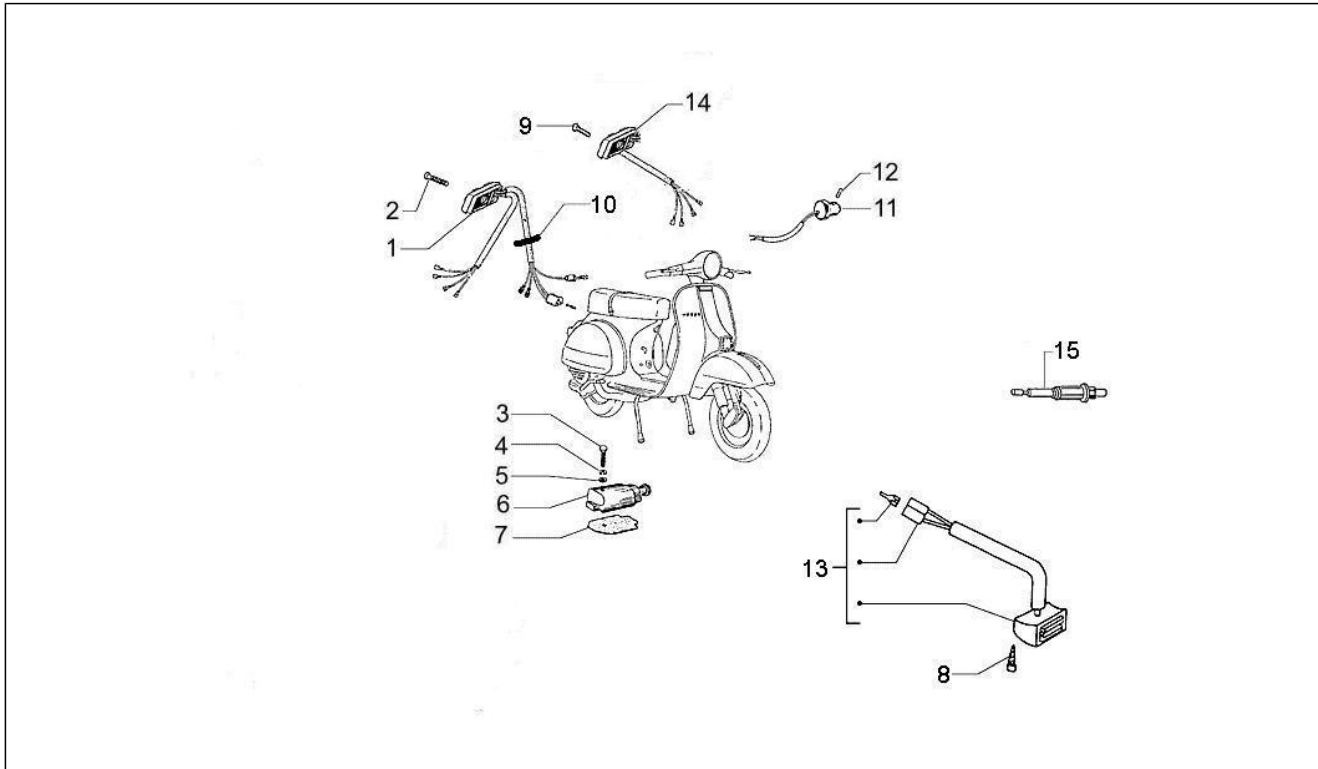

Groep	Elektrische installatie
Code	06.01
Beschrijving	Omleiders - Keuzeschakelaars - Drukknoppen - Schakelaars
Revisie	1

Pos.	Code	Beschrijving	Aant.	Varianten
1	583090	Lichtschakelaar	1	
2	018503	Schroefbout	1	
3	031033	Bolbout met binnenzeskant	1	
4	003054	Washer 4,3x8x0,5	5	
5	016404	Vlakke rondel 4,2x7,6x0,9	1	
6	181881	Schakelaar	1	
7	070144	Pakking	1	
8	018527	Bout	2	
9	018503	Schroefbout	1	
10	145298	Cable tie L=180mm	1	
11	231024	Schakelaar	1	
12	018515	Stift	1	
13	580937	Starting button	1	
14	580395	Turn signal lamps switch	1	
15	583330	Startknop	1