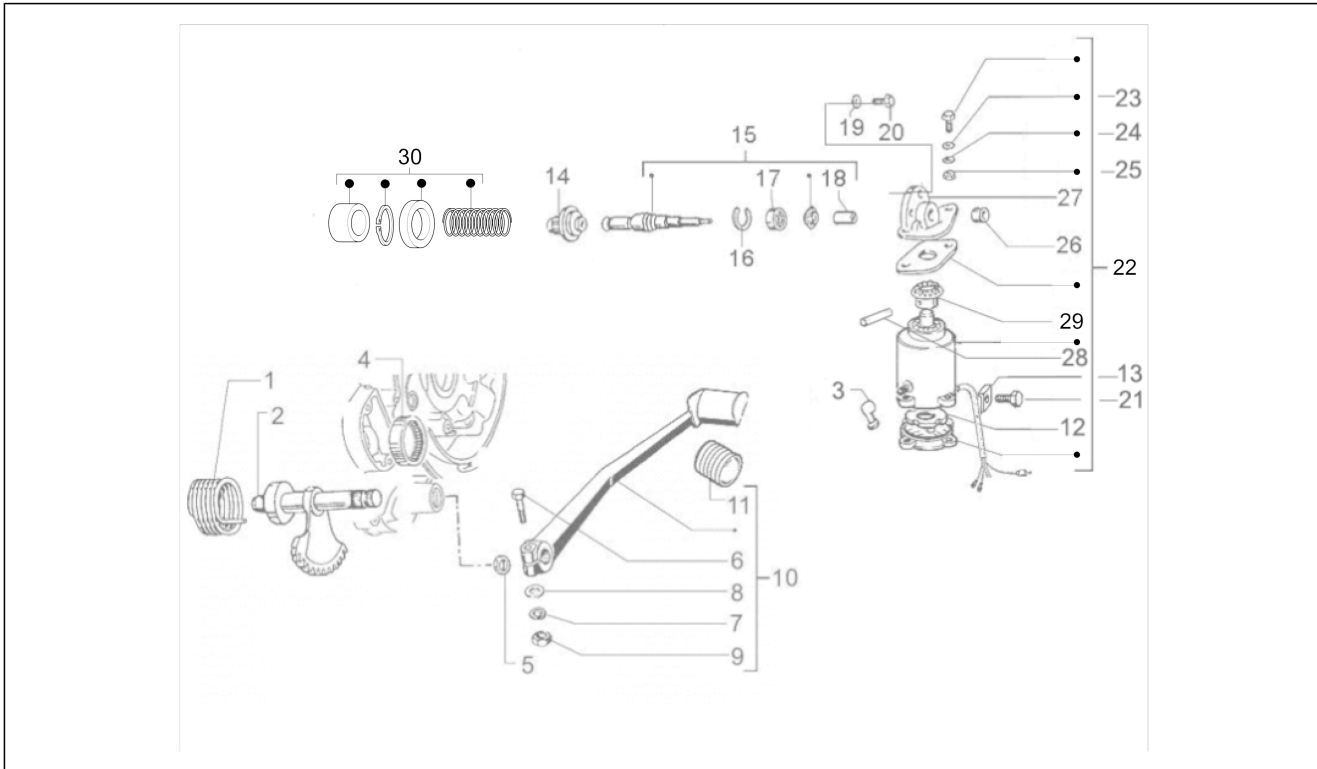

Groep	Motor
Code	01.20
Beschrijving	Starten - Elektrisch starten
Revisie	1

Pos.	Code	Beschrijving	Aant.	Varianten
1	047218	Veer	1	
2	148570	Sector	1	
3	217421	Kapje	1	
4	106956	Drawn cap	1	
5	006721	Pakking	1	
6	015861	Bout	1	
7	016408	Elastische sluitring 13,75x8,15x4,5	1	
8	003038	Vlakke rondel 8,4x18x2	1	
9	020008	Moer M8	1	
10	1743125	Hendel starter	1	
11	241004	Bescherming starthendel	1	
12	225564	Set of brushes	1	
13	271451	Klemmetje	1	
14	248293	Rondsel	1	
15	249336	Asje	1	
16	006628	Elastische ring	1	
17	179514	Lager	1	
18	225170	Bush	1	
19	016406	Spring washer 5,3x7,9x1,1 6,4x11,8x1	1	
20	031086	Screw m6x12	1	
21	297498	Self tapping screw M3,5x13	1	
22	249235	Starter motor	1	
23	003058	Sluitring vlak 15x8,4x1,5	3	
24	016408	Elastische sluitring 13,75x8,15x4,5	3	
25	020108	Moer M8x6,5	3	
26	179510	Drawn cap	1	
27	179516	Doos	1	
27	239851	Scatola di rinvio compl.	1