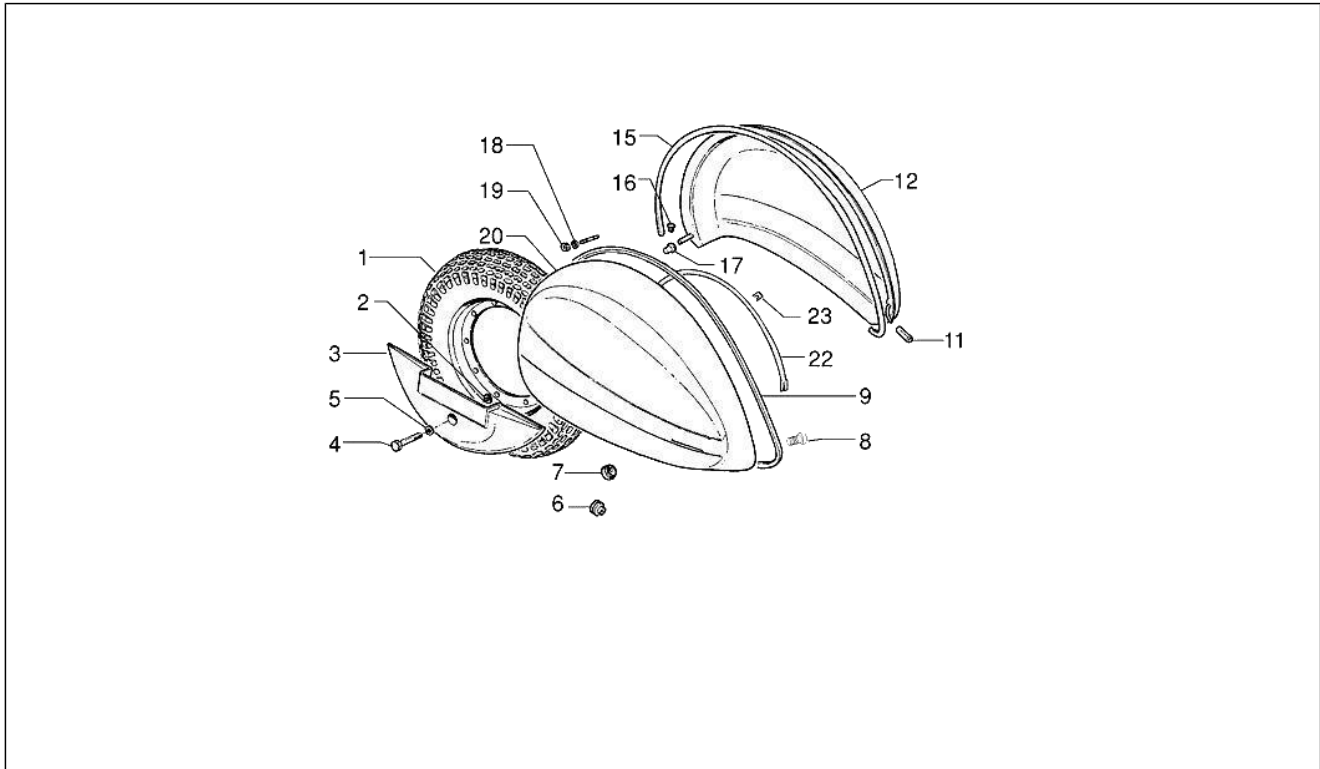

Groep	Chassis - Kunststof delen - Carrosserie
Code	02.32
Beschrijving	Dekplaten zijkant - Spoiler
Revisie	1

Pos.	Code	Beschrijving	Aant.	Varianten
1	597452	Wheel	1	
2	056649	Rondel	1	
3	226823	Wheel cover	1	
4	159873	Schroefbout	1	
5	006968	Rondel	1	
6	070286	Kabelwartel	1	
7	156946	Kabelwartel	1	
8	018074	Bout	1	
9	244095	Packing	1	
11	024041	Buisje	1	
12	5775136	Kap	1	
15	227273	Packing	1	
16	195087	Not available	2	
17	216053	Beslagring	2	
18	016408	Elastische sluitring 13,75x8,15x4,5	2	
19	020108	Moer M8x6,5	2	
20	5758016	Kap	1	
22	241559	Wire	1	
23	241167	Veertje	7