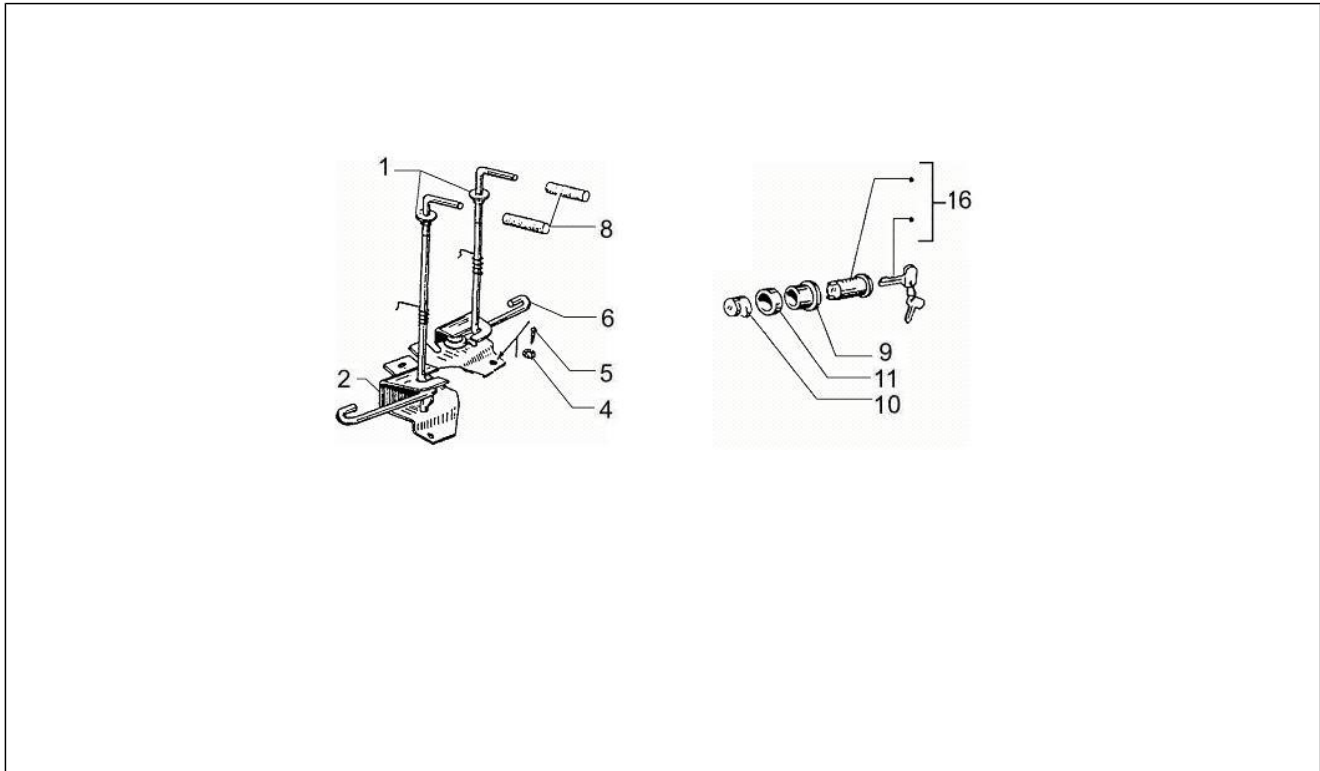

Groep	Chassis - Kunststof delen - Carrosserie
Code	02.46
Beschrijving	Sloten
Revisie	1

Pos.	Code	Beschrijving	Aant.	Varianten
1	178209	Beslagring	2	
2	244093	Plaat	1	
4	012532	Washer	9	
5	008265	Bout	4	
6	227229	Plaat	1	
8	178689	Gaine	2	
9	297777	Romp slot	1	
10	178563	Rondel	1	
11	178562	Blokje slot	1	
16	179292	Cylinder set	1