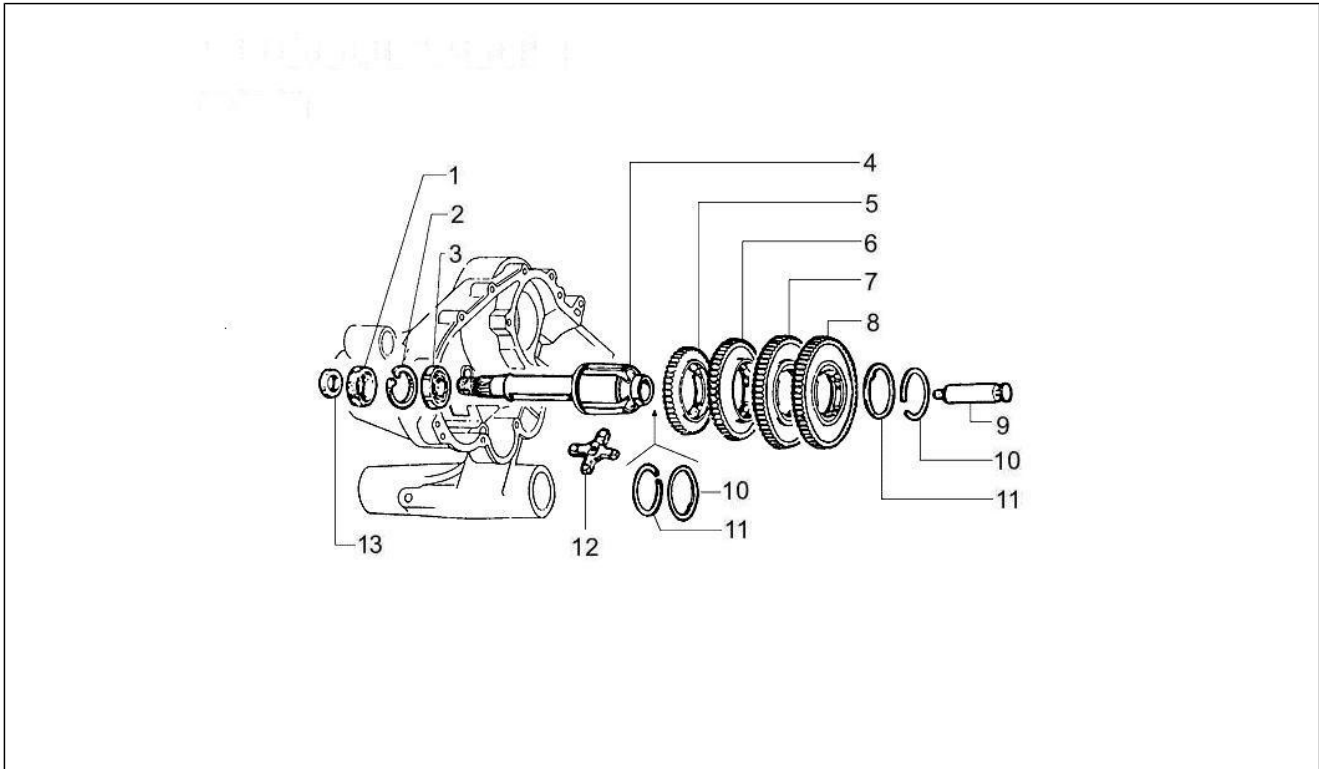

Groep	Motor
Code	01.28
Beschrijving	Transmissie achteraan
Revisie	1

Pos.	Code	Beschrijving	Aant.	Varianten
1	118058	Oil seal	1	
2	006647	Seegerring	1	
3	434735	Lager 20x47x14	1	
4	2359081	Not available	1	
5	2232344	Gear	1	
6	2232334	Gear	1	
7	1528054	Gear	1	
8	2232314	Not available	1	
9	2232324	Not available	1	
10	009101	Elastische ring	2	
11	138393	Ring	1	
12	2232255	Gear selector	1	
13	243154	Stofkeerring	1