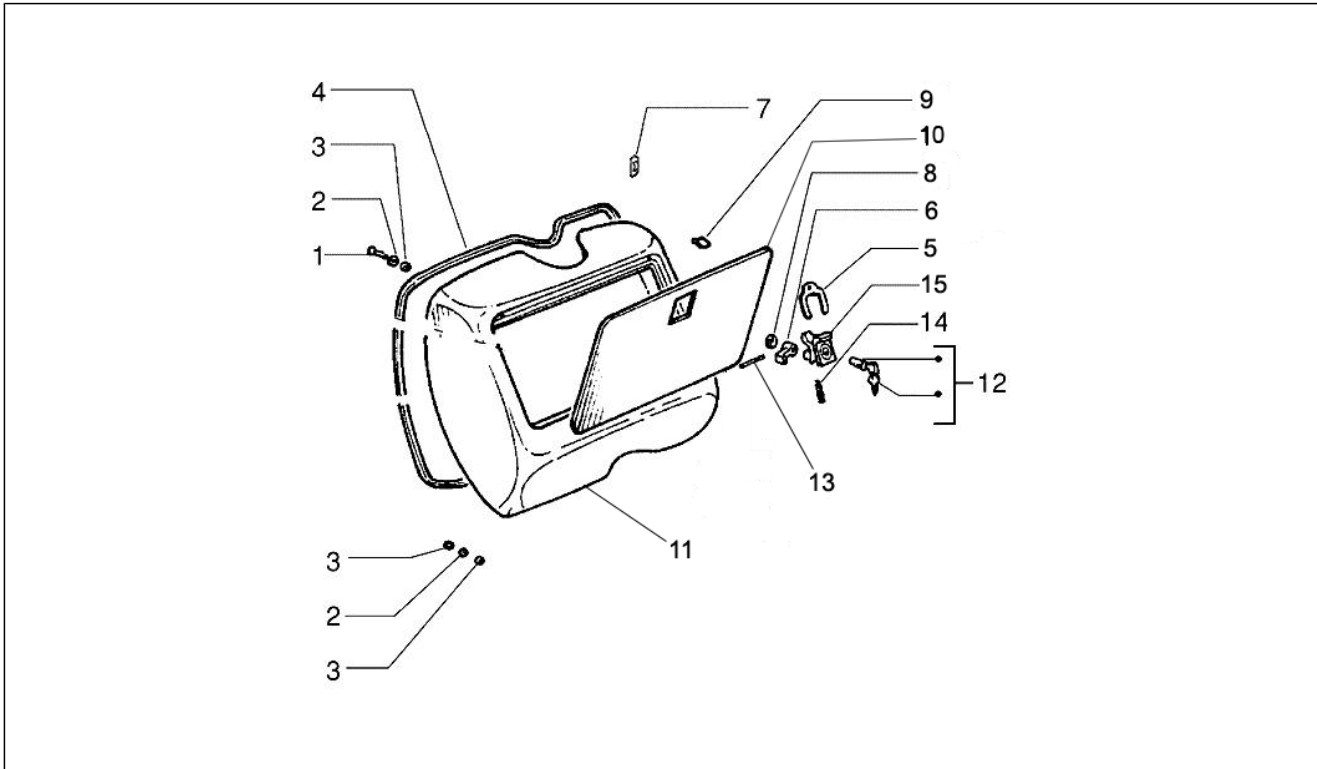

Groep	Chassis - Kunststof delen - Carrosserie
Code	02.30
Beschrijving	Voorste koffer - Tegenbeschermingsplaat
Revisie	1

Pos.	Code	Beschrijving	Aant.	Varianten
1	014726	Bout m5	4	
2	012528	Rondel	4	
3	020105	Moer	12	
4	623327	Pakking koffertje	1	
5	073260	Plaatje	1	
6	672942	Hendeltje	1	
7	577594	Rubber klemband	2	
8	672943	Spring washer 5,3x7,9x1,1	1	
9	149908	Knopje	4	
10	6732315	Top case door	1	
11	6732335	Koffer	1	
12	179292	Cylinder set	1	
13	097523	Pin	2	
14	073111	Veer	1	
15	576998	Lock,assy	1