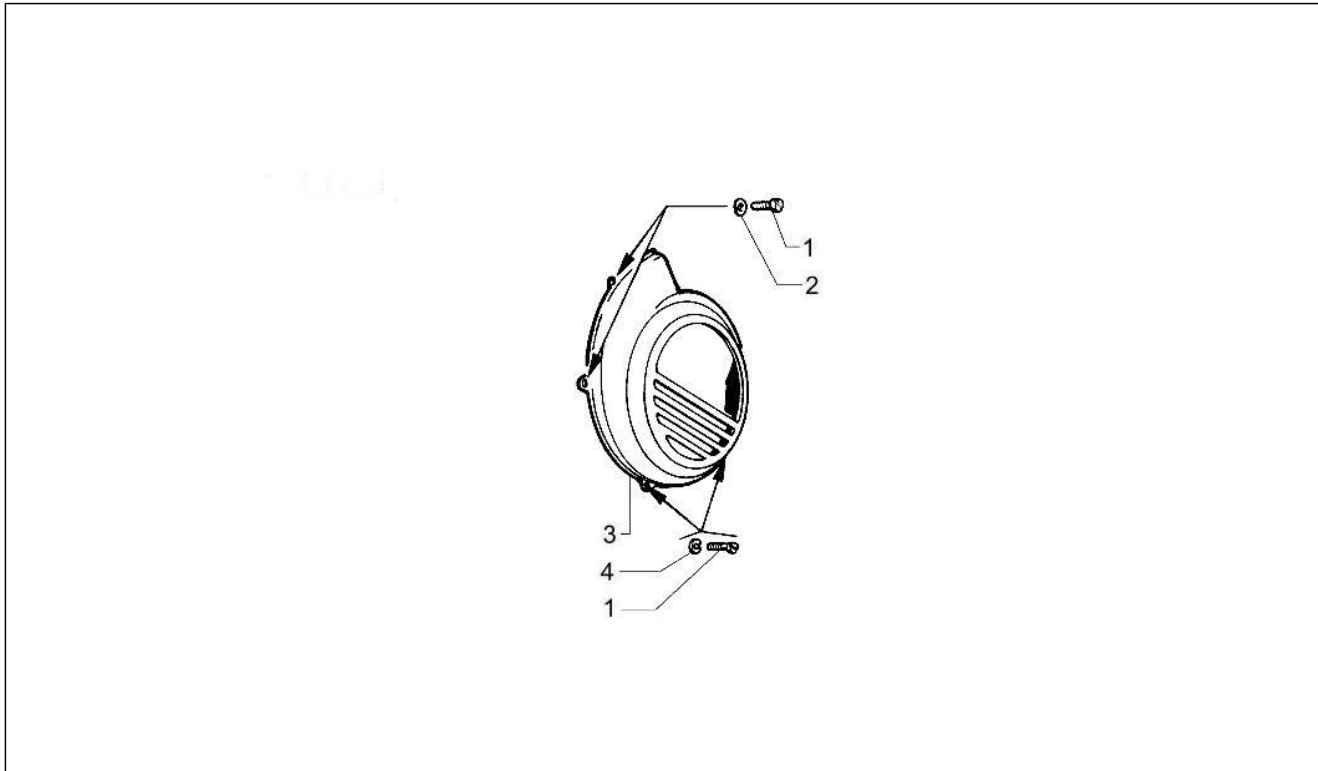

Groep	Motor
Code	01.23
Beschrijving	Deksel magneetvliegwiël - Oliefilter
Revisie	1

Pos.	Code	Beschrijving	Aant.	Varianten
1	015946	Bout	4	
2	016406	Spring washer 5,3x7,9x1,1 6,4x11,8x1	1	
3	2856075	Bedekking schroefmoer	1	
4	078307	Sluitring	1