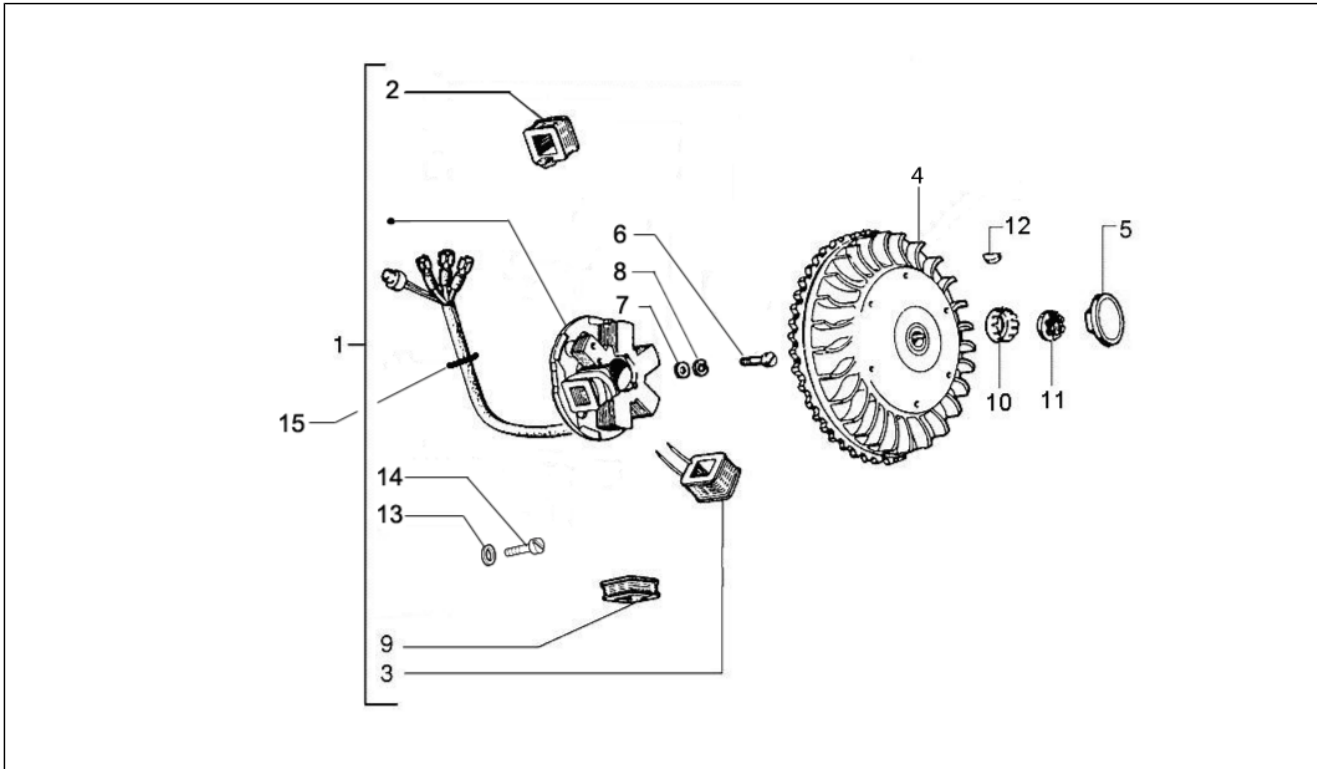

Groep	Motor
Code	01.21
Beschrijving	Magneetvlieg wiel
Revisie	1

Pos.	Code	Beschrijving	Aant.	Varianten
1	217866	Houder bobines MITSUBA	1	
1	642427	Stator cpl. (KOKUSAN)	1	
2	166657	Coil n. 1 MITSUBA	1	
3	165791	Bobine MITSUBA	1	
4	1794993	Rotor with fan MITSUBA	1	
4	642426	Rotor vlieg wiel (KOKUSAN)	1	
5	166366	Bedekking	1	
6	015585	Mann. bout M5x12	3	
7	006965	Sluitring 5.3x10x10	3	
8	003055	Plain washer 5,4x10x0,8	3	
9	193878	Bobine MITSUBA	1	
10	012555	Rondel	1	
11	021112	Moer	1	
12	000267	Sluitwig	1	
13	003053	Rondel	1	
14	015737	Bout	1	
15	145298	Cable tie L=180mm	1