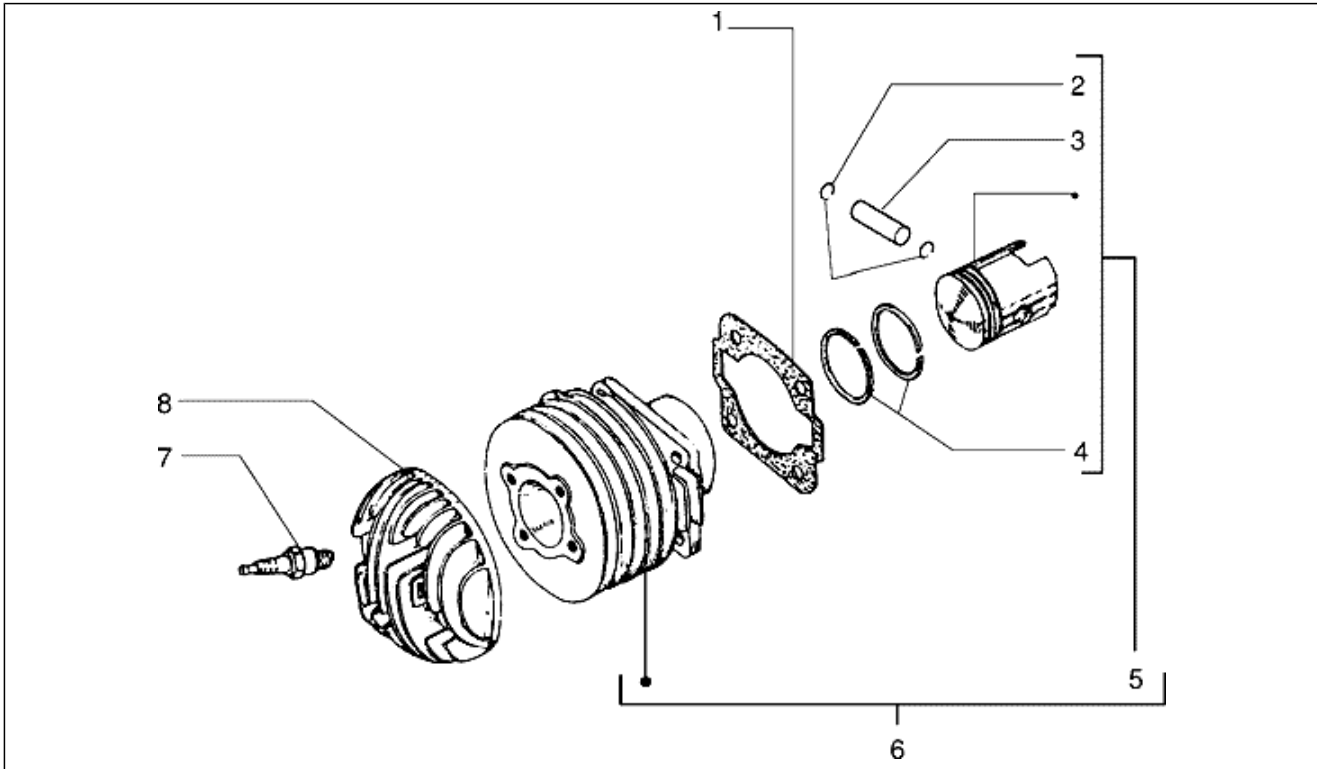

Groep	Motor
Code	01.07
Beschrijving	Groep cilinder-zuiger-zuigerpen
Revisie	1

Pos.	Code	Beschrijving	Aant.	Varianten
1	191695	Pakking	1	
2	006615	Ring	1	
3	013127	Zuigerpen	1	
4	235234	Dichtingsring	2	
5	2441730001	Pist.-wrist pin assy.	1	
5	2441730002	Pist.-wrist pin assy.	1	
6	840088	Cilindergroep	1	
7	487042	Bougie	1	
8	1234744	CILINDERKOP	1