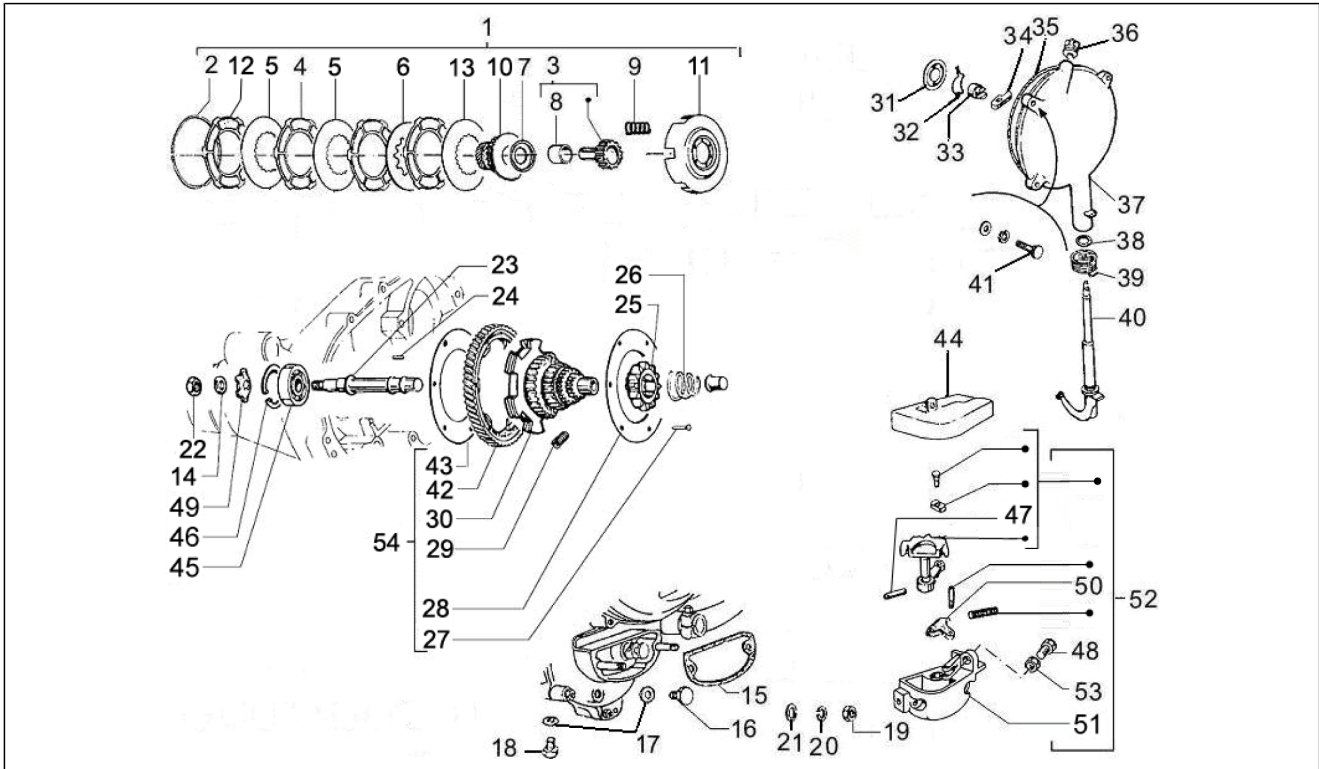

Groep	Motor
Code	01.31
Beschrijving	Onderdelen van de versnelling
Revisie	1

Pos.	Code	Beschrijving	Aant.	Varianten
1	2867635	Clutch assy	1	
2	038477	Ring	1	
3	2850795	Raderwerk	1	
4	237267	Schijf andr.	3	
5	286782	Schijf	2	
6	237271	Schijf	1	
7	235615	Rondel	1	
8	0593652	Huls	1	
9	289603	Veer	8	
10	2867624	Drive gear	1	
11	845498	Not available	1	
12	237268	Schijf andr.	1	
13	237272	Schijf	1	
14	016612	Spring washer	1	
15	B013738	Guarnizione carter-supp. cambio	1	
16	030280	Bout	1	
17	000397	Pakking	2	
18	138345	Oliedop	1	
19	020107	Moer	2	
20	016407	Rondel	2	
21	003057	Rondel	2	
22	015231	Moer	1	
23	1745151	Pin	1	
24	002457	Roller	21	
25	1135264	Starting gear	1	
26	139100	Veer	1	
27	005765	Naad	6	
28	07737101	Ring	1