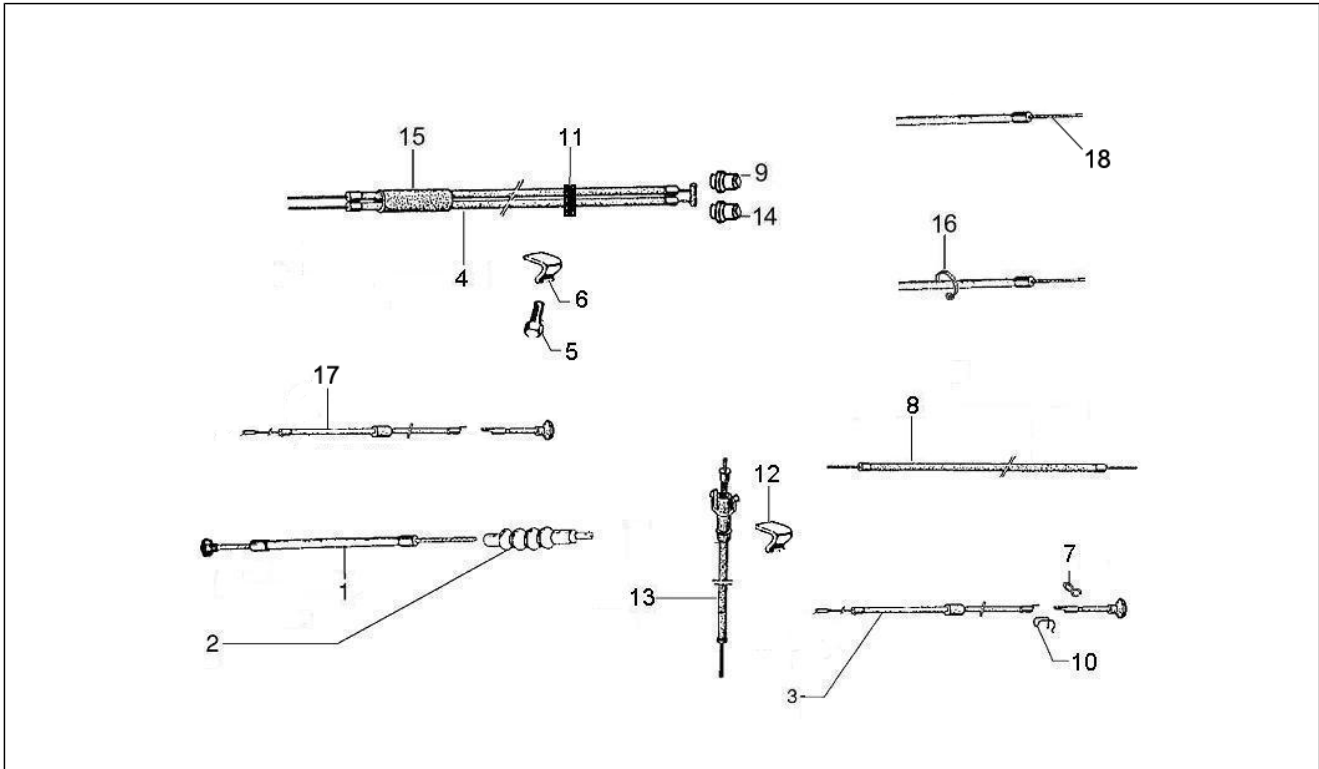

Groep	Remsysteem - Transmissiekabels
Code	05.03
Beschrijving	Transmissiekabels
Revisie	1

Pos.	Code	Beschrijving	Aant.	Varianten
1	272606	Transm. koppeling	1	
2	156401	Bescherming	1	
3	667208	Choke transmiss.	1	
4	646566	Gear change transmission	2	
5	015946	Bout	1	
6	269273	Klemmetje	1	
6	668052	Klemmetje	1	
7	050207	Veertje	1	
8	667181	Transmissie gascommando	1	
9	580906	Terminal	2	
10	183321	Veer	1	
11	152210	Klemmetje	1	
12	601102	Plaatje	1	
13	601105	Transmissie kilometerteller	1	
14	580908	Terminal	1	
15	090541	Buisje	1	
16	145298	Cable tie L=180mm	2	
17	580938	Knop	1	
18	191804	Brake transmiss.	1