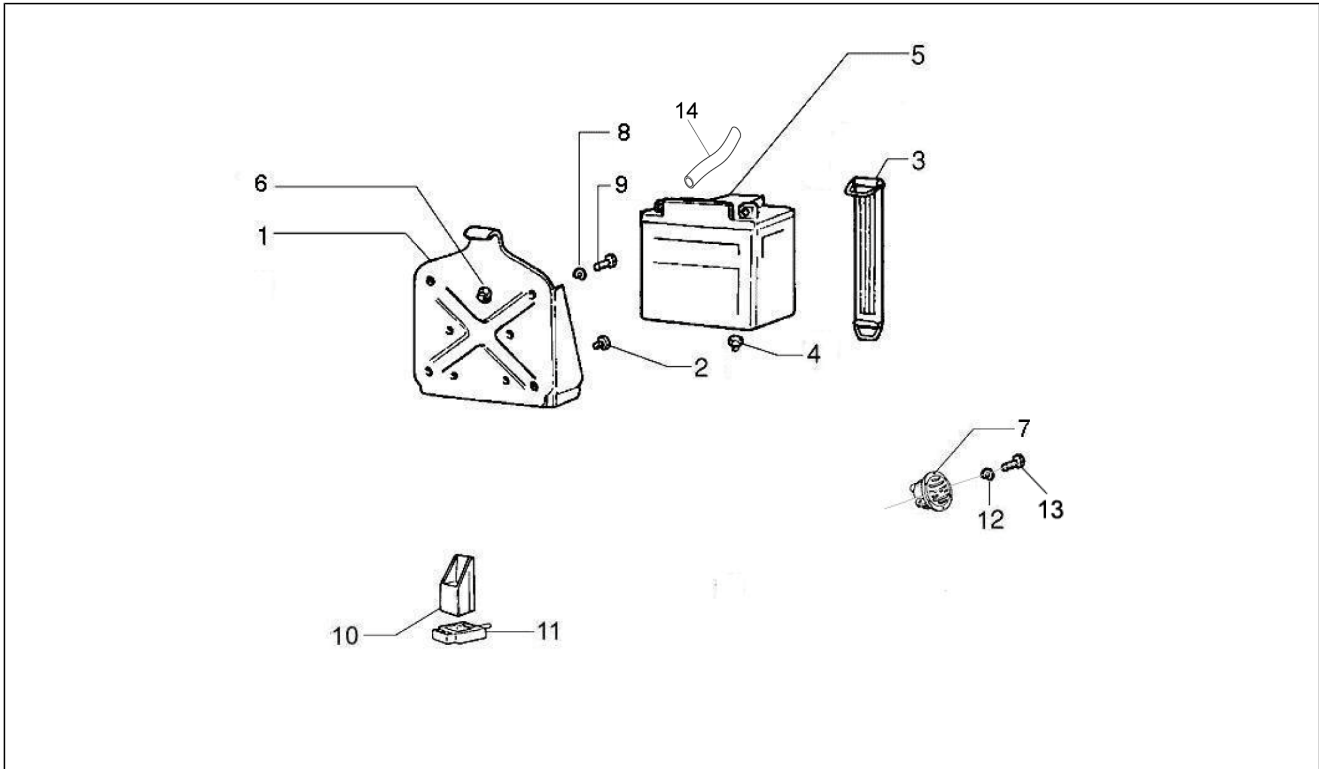

Groep	Elektrische installatie
Code	06.05
Beschrijving	Afstandsschakelaars - Accu - Claxon
Revisie	1

Pos.	Code	Beschrijving	Aant.	Varianten
1	230750	Doos	1	
2	230051	Buffer	4	
3	218812	Riem	1	
4	216895	Buffer	2	
5	584810	Accu 12V-9Ah	1	
6	191962	Moer	4	
7	58144R	Horn 12v cc	1	
8	006976	Elastische sluitring 12x6,4x0,5	4	
9	031086	Screw m6x12	4	
10	58115R	Starter relay 12V-80A	1	
11	272842	Elast.houder	1	
12	013963	Rondel	4	
13	015994	Bolbout 3,5x19*	4	
14	584061	Ontluchtingsbuis	1