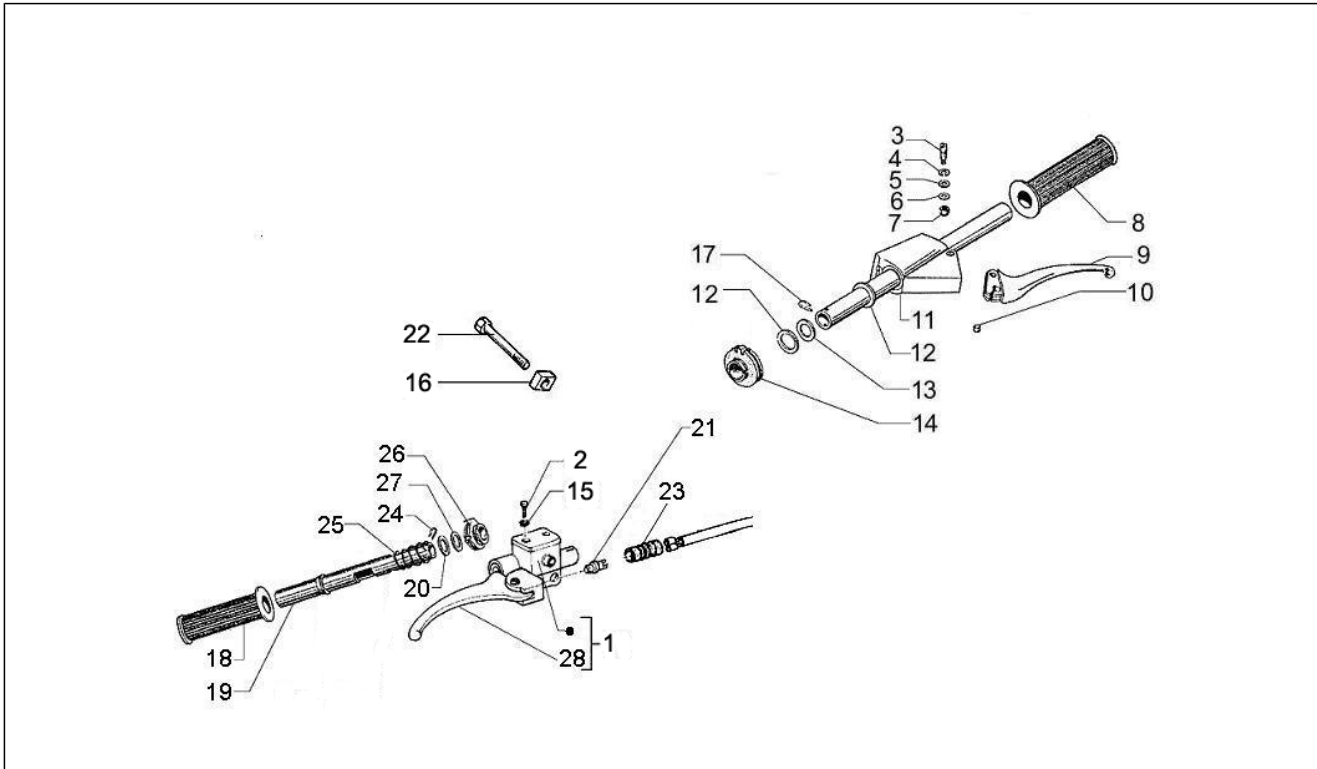

Groep	Stuur
Code	03.06
Beschrijving	Stuur - Rempompen
Revisie	1

Pos.	Code	Beschrijving	Aant.	Varianten
1	58572R	Rempomp	1	
2	599009	Bout M8x20	2	
3	150235	Bout	1	
4	017492	Rondel	1	
5	097734	Rondel	1	
6	097733	Vlakke rondel Ø5,3xØ14x1	1	
7	012112	Moer	1	
8	CM083805	Handvat li	1	
9	2425314	Koppelingshendel - remhendel	1	
10	018699	Terminal	1	
11	2193565	Gear control tube	1	
12	101474	Rondel	2	
13	139890	Rondel	1	
14	139797	Gear change control pulley	1	
15	709047	Spring washer 5,3x7,9x1,1	2	
16	070620	Moer	1	
17	137267	Split pin	1	
18	CM083806	Handvat re	1	
19	139778	Gascommando	1	
20	139890	Rondel	1	
21	642032	stop Button	1	
22	655554	Binnenzeskantbout M10x65	1	
23	327145	Balgje	1	
24	137267	Split pin	1	
25	175369	Veer	1	
26	139796	Pulley	1	
27	181762	Rondel	2	
28	646805	Leva freno (Grimeca)	1