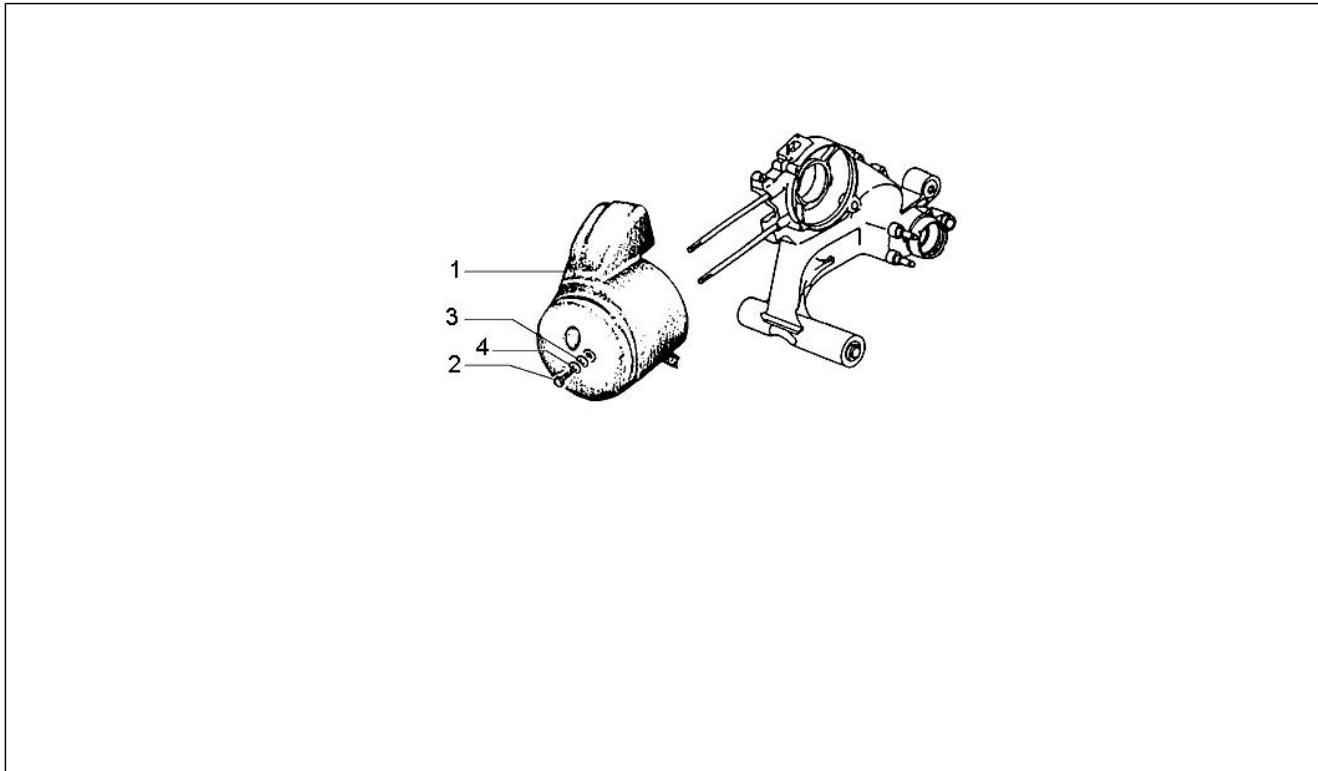

Groep	Motor
Code	01.15
Beschrijving	Carterdeksel - Koeling carter
Revisie	1

Pos.	Code	Beschrijving	Aant.	Varianten
1	843530	Coling hood	1	
2	015522	Bout	1	
3	006977	Rondel	1	
4	078307	Sluitring	1