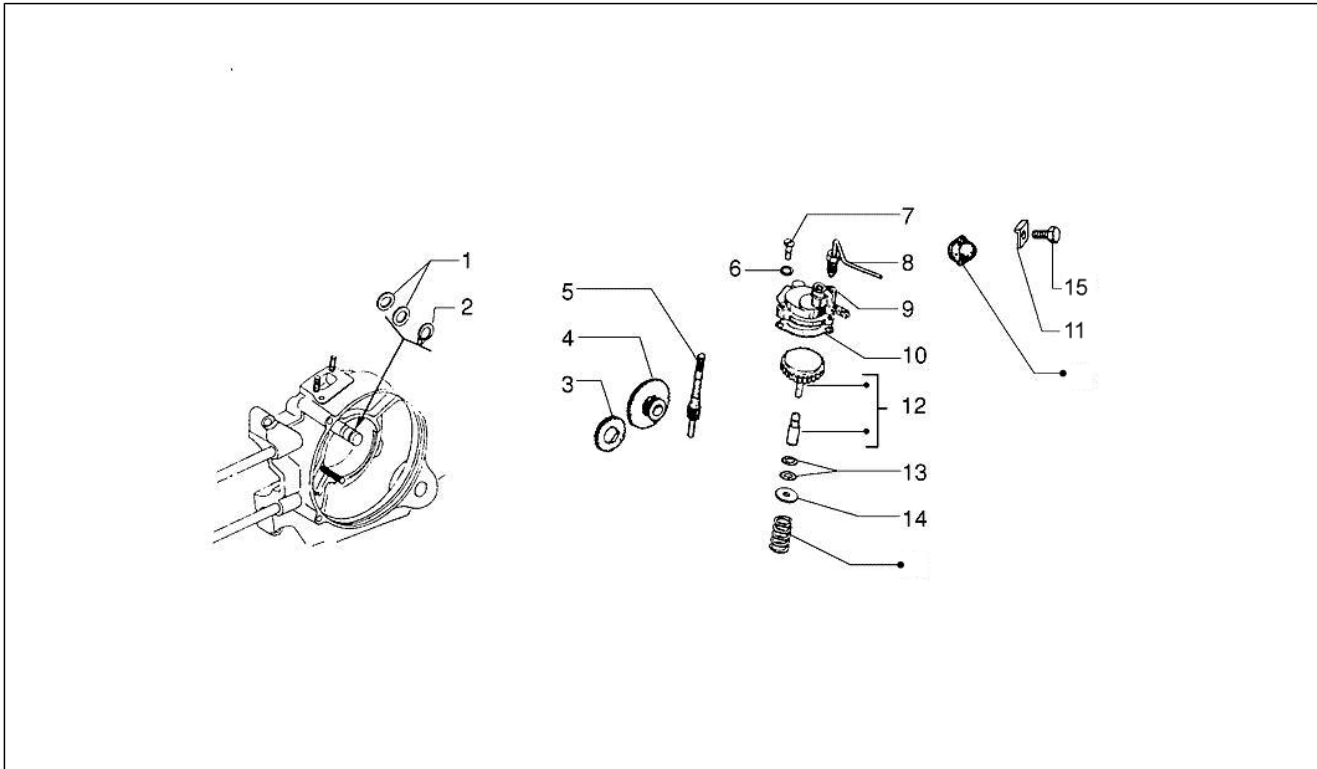

Groep	Motor
Code	01.18
Beschrijving	Oliepomp
Revisie	1

Pos.	Code	Beschrijving	Aant.	Varianten
1	133223	Rondel	2	
2	006408	Veiligheidsring	1	
3	287038	Raderwerk	1	
4	236402	Raderw. overbrenging	1	
5	287014	Pinion	1	
6	006964	Spring washer	3	
7	008339	Bout	3	
8	238873	Buis	1	
9	2389326	Coperchio completo	1	
9	B0167175	Coperchio completo	1	
10	B013741	Pakking	1	
11	146087	Plaatje	1	
12	2216124	Pump element assy.	1	
12	B0167185	Pump element assy.	1	
13	006708	Pakking	2	
14	400282	Rondel	1	
15	146086	Bout	1