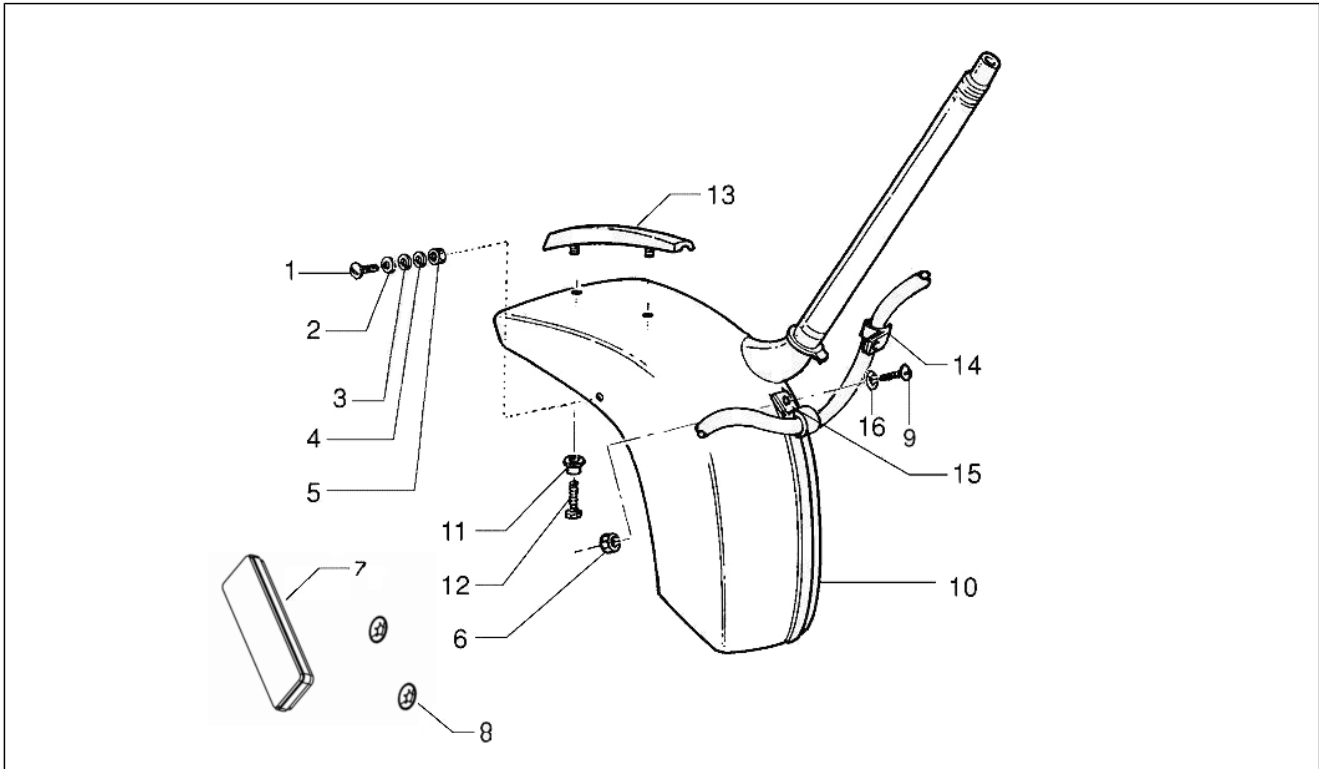

Groep	Chassis - Kunststof delen - Carrosserie
Code	02.33
Beschrijving	Wielruimte - Spatbord
Revisie	1

Pos.	Code	Beschrijving	Aant.	Varianten
1	014467	Bevestigingsbout spatbord	1	
2	006018	Rondel	1	
3	097733	Vlakke rondel $\varnothing 5,3 \times \varnothing 14 \times 1$	1	
4	012528	Rondel	1	
5	020105	Moer	1	
6	288245	Self locking nut M6	3	
7	230868	Reflector	2	
8	230359	Spring plate	4	
9	259830	Vite metrica M6x20	3	
10	5638116	voorste spatbord	1	
11	192598	Cap	2	
12	015727	Self tapping screw 2,9x9,5	2	
13	564219	Crest	1	
14	217280	Klemmetje	1	
15	573918	Klemmetje	1	
16	013880	Vlakke rondel 16x6,5x1,5	2