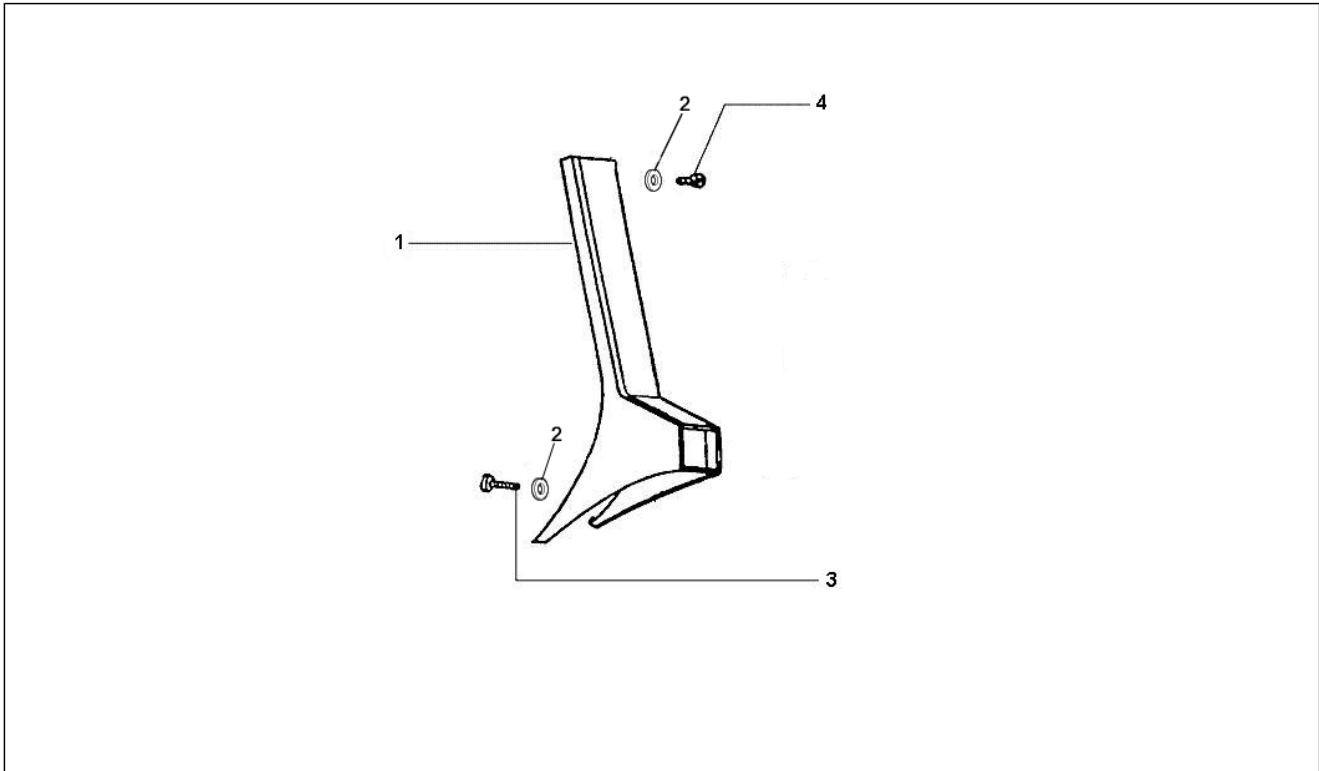

Groep	Chassis - Kunststof delen - Carrosserie
Code	02.36
Beschrijving	Voorbedekkingen - Spatborden
Revisie	1

Pos.	Code	Beschrijving	Aant.	Varianten
1	6727925	Stuurbedekking	1	
2	003055	Plain washer 5,4x10x0,8	3	
3	015911	Self tapping screw 4,2x16	2	
4	008372	Screw d3,5x13	1