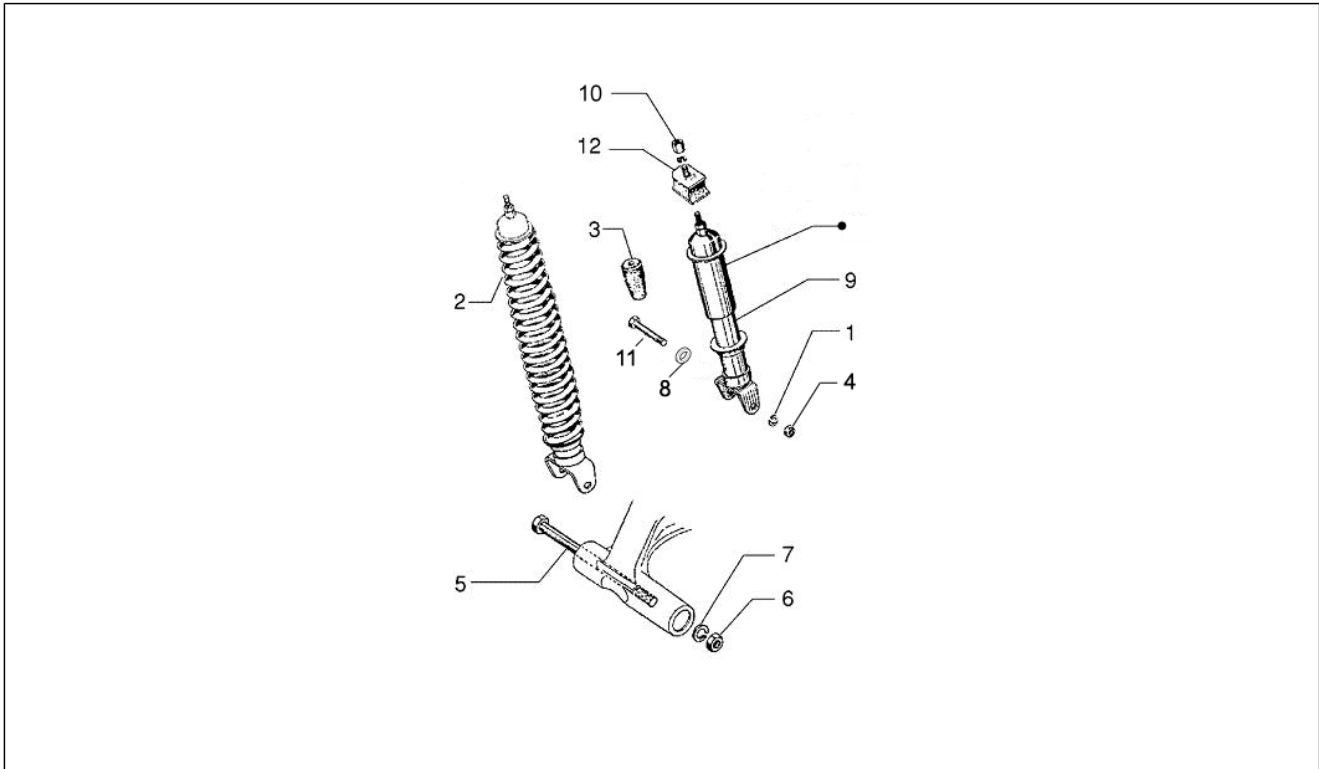

Groep	Ophanging - Wielen
Code	04.10
Beschrijving	Ophanging achteraan - Schokdemper/s
Revisie	1

Pos.	Code	Beschrijving	Aant.	Varianten
1	667060	Spring washer 5,3x7,9x1,1	1	
2	56188R	Rear shock absorber	1	
3	137389	Buffer	1	
4	020210	Moer	1	
5	081803	Schroefbout	1	
6	021214	Moer	1	
7	667062	Spring washer 5,3x7,9x1,1	1	
8	667061	Spring washer 5,3x7,9x1,1	1	
9	58571R	Rear shock absorber	1	
10	020008	Moer M8	1	
11	015594	Screw m10x65	1	
11	030103	Bout M10x70	1	
12	060536	Steun	1