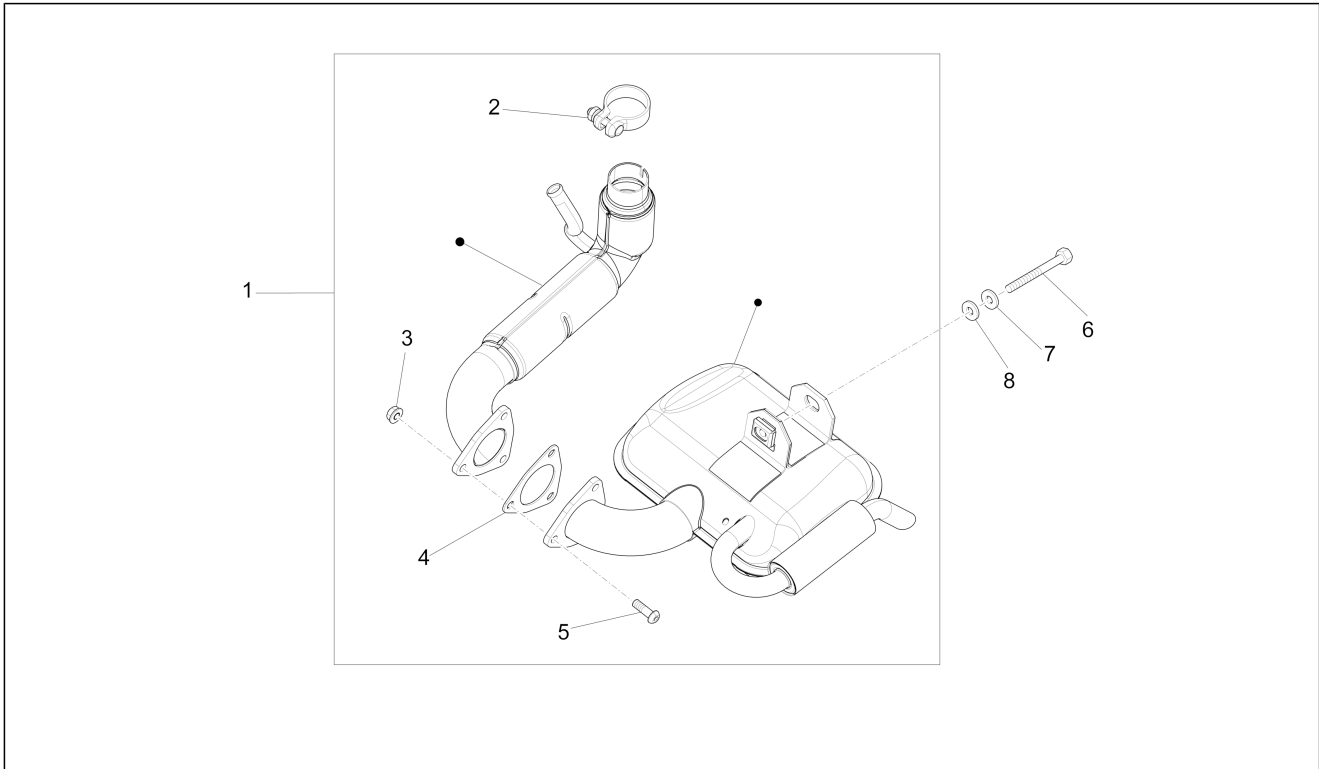

Groep	Motor
Code	01.42
Beschrijving	Uitlaat
Revisie	1

Pos.	Code	Beschrijving	Aant.	Varianten
1	B0158955	Uitlaat	1	
2	130291	Klemmetje	1	
3	015341	Moer geflenst	1	
4	B014635	Pakking	1	
5	564606	Bolbout met binnenzeskant	3	
6	018622	Bout	3	
7	016410	Rondel 17,6x11x2,5	1	
8	178790	Vlakke rondel 22x10,3x2,5	1