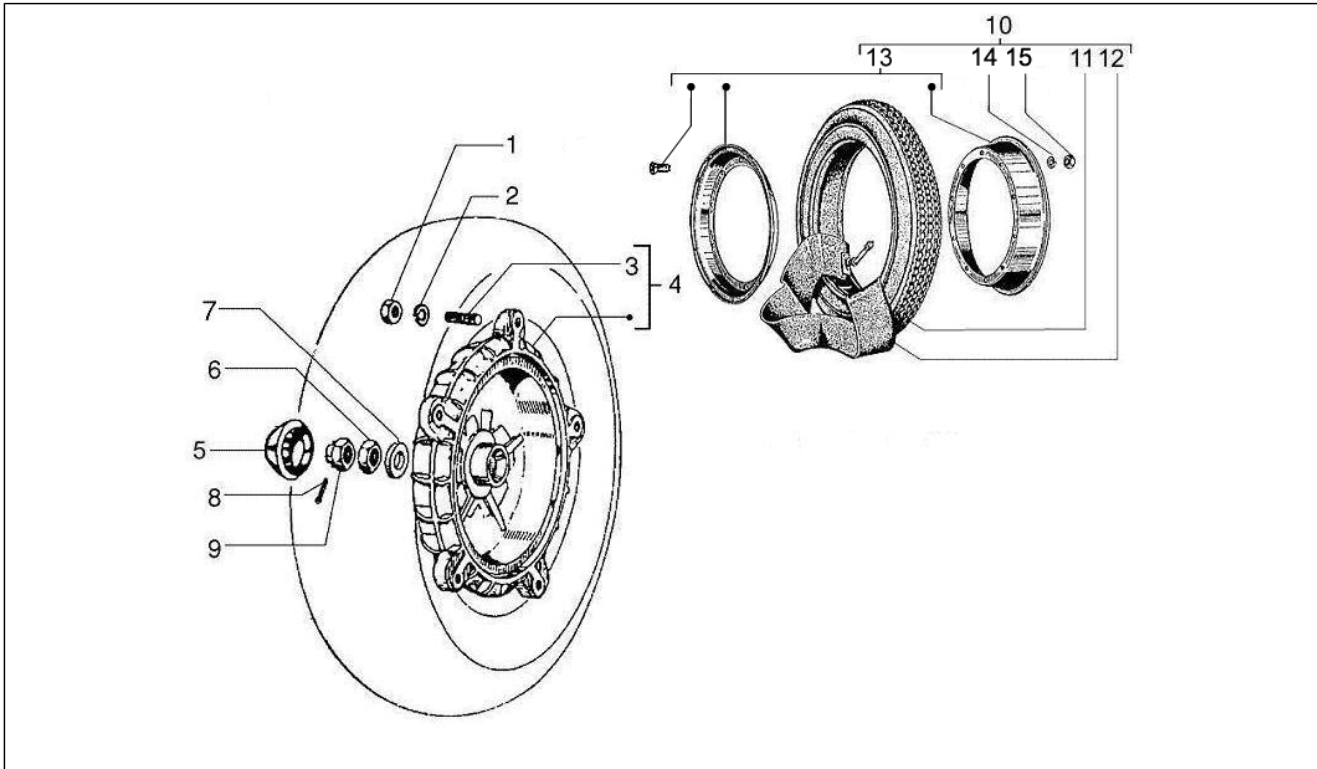

Groep	Ophanging - Wielen
Code	04.12
Beschrijving	Achterwiel
Revisie	1

Pos.	Code	Beschrijving	Aant.	Varianten
1	020008	Moer M8	5	
2	667059	Spring washer 5,3x7,9x1,1	5	
3	229796	Stiftbout	5	
4	2427724	Rear brake bracket	1	
5	415519	Dop	1	
6	563728	Moer M16x13	1	
7	827708	Vlakke rondel	1	
8	012789	Splitpen	1	
9	194423	Cappello to ferma dado	1	
10	597452	Wheel	1	
11	597453	Band 3,5x10" Michelin	1	
12	650028M	Binnenband 3,50 x 10"	1	
13	0846315	Complete velg	1	
14	016408	Elastische sluitring 13,75x8,15x4,5	5	
15	020108	Moer M8x6,5	5